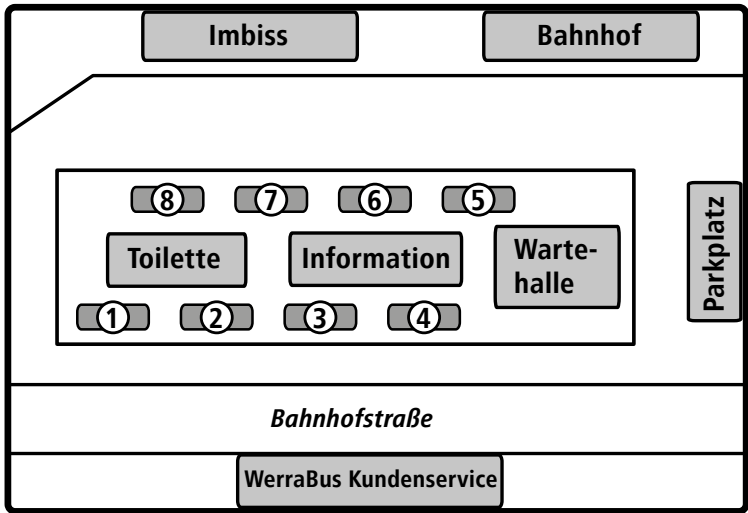

Haltestellenplan Hildburghausen Busbahnhof

Erläuterung der Haltestellen Hildburghausen Busbahnhof

Linie	in Richtung
1 216	Bad Rodach, Adelhausen, Stressenhausen, (Heldburg, Hellingen nur Sa +So)
2 200, 202, 231 260-J	Suhl, Schleusingen, Waldau, Schleusingerneundorf
3 217, 218	Ummerstadt, Heldburg, Streufdorf, Weitramsdorf
4 213, 236	Eisfeld, Hetschbach, Poppenwind, Bürden, Birkenfeld, Hinterrod Stadtlinie
5 218	Käblitz, Schlechtsart, Hellingen, Schweickershausen
6 207, 223, 236	Masserberg, Schnett, Themar, Ehrenberg
7 222, 236	Dingsleben, Pfersdorf, Hildburghausen Gymnasium
8 220, 221	Römhild, Bad Königshofen, Eicha, Gleichamberg, Hindfeld

Haltestellenplan Schleusingen Zentrale Haltestelle

Erläuterung der Haltestellen Schleusingen Zentrale Haltestelle

Linie	in Richtung
1 225, 226, 821	Themar, Gethles, Kloster VeBra, Lengfeld, Fischbach
2 809, 821	Schleusingerneundorf, Hinternah, Silbach, Geisenhöhn
3 200, 203, 226, 252, 809	Suhl, Erlau, Hirschbach, Breitenbach, Altendambach
4 200, 202, 203, 214, 231, 260-J	Hildburghausen, Waldau, Schönbrunn, Masserberg, Heubach, Schnett
5 205, 214, OVG 700	Coburg, Eisfeld, Brattendorf, Sonneberg

Haltestellenplan Themar Bahnhof

Erläuterung der Haltestellen Themar Bahnhof

Linie	in Richtung
1 223	Hildburghausen, Kloster Veßra, Siegritz, St. Bernhard, Dingsleben
2 223, 224, MBB 403	St. Bernhard, Wachenbrunn, Meiningen, Henfstädt, Untermaßfeld
3 225	Schleusingen, Lengfeld, Eichenberg, Bischofrod
4 225	Schleusingen, Kloster Veßra, Neuhoof, Ahlstädt, Gethles
5 226	Suhl, Marisfeld, Grub, Schmeheim, Oberstadt
6	Endhaltestelle