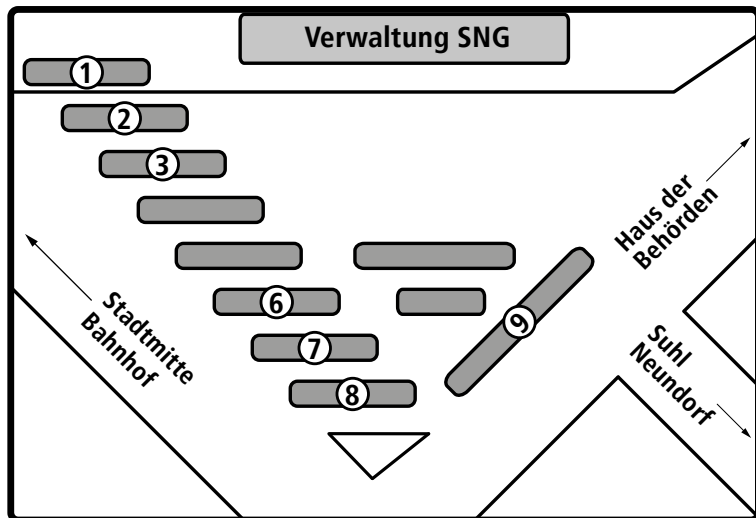

Haltestellenplan Suhl Busbahnhof

Erläuterung der Haltestellen Suhl Busbahnhof

Linie	in Richtung	Regionalverkehr
6	300	Ilmenau
	400	Meiningen über Zella-Mehlis
	400	Meiningen über Rohr
7	422	Zella-Mehlis, Oberhof
	440	Schmalkalden, Bad Salzungen
	457	Steinbach-Hallenberg
8	200	Schleusingen, Hildburghausen
	203	Schleusingen, Masserberg
	226	Schleusingen, Marisfeld, Themar
	809	Schleusingen, Schleusingerneudorf
9		Endhaltestelle