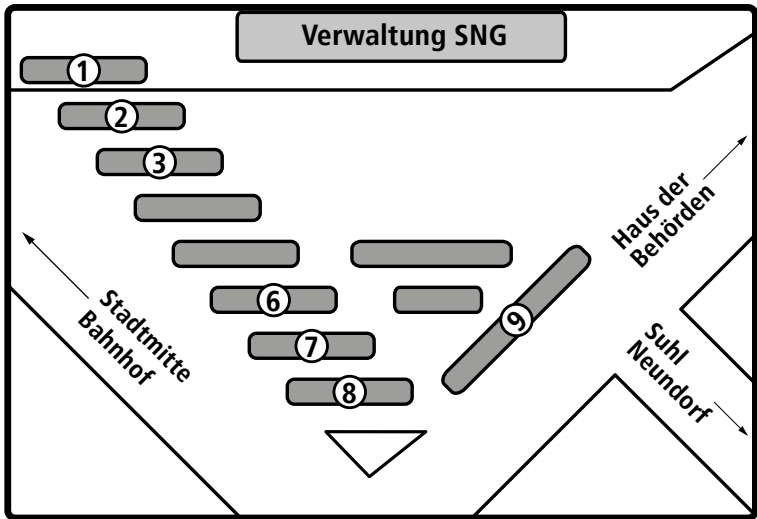

Haltestellenplan Suhl Busbahnhof

Erläuterung der Haltestellen Suhl Busbahnhof

Linie	in Richtung	Stadtverkehr
1	B B/F	Henneberger Haus - (Gr. Beerbergstraße) - Gewerbegebiet ZM - Zella-Mehlis Suhl Nord - Gewerbegebiet ZM - Zella-Mehlis (nur im Spät- und Wochenendverkehr)
	D1	Lauter - Goldlauter - Heidersbach - Gr. Beerbergstraße
	D2	Gr. Beerbergstraße - Heidersbach - Goldlauter - Lauter
	G	Schleusinger Straße - (Gewerbegebiet Friedberg) - Friedberg
	E	Suhl Neundorf
	F	Suhl Nord
2	A3	City-Linie
	C1	Lautenberg - Linsenhof - Albrechts - Simson, Gewerbepark
	C2	Zentrum - Heinrichs - Simson - Albrechts - (Wichtshausen)
	C12	Heinrichs - Lautenberg - Albrechts - (Wichtshausen) (nur im Spät- und Wochenendverkehr)
3	A1	Karl-Marx-Straße - Döllberg/Klinikum
	A2	Döllberg/Klinikum - Karl-Marx-Straße
	A/G	Karl-Marx-Straße - Döllberg/Klinikum - Friedberg (nur im Spät- und Wochenendverkehr)
	A4	Schmiedefelder Straße - Am Himmelreich
	K	Karl-Marx-Straße - Ringberg - Vesser
9		Endhaltestelle | Haltestellen 6 - 8 auf der Folgeseite