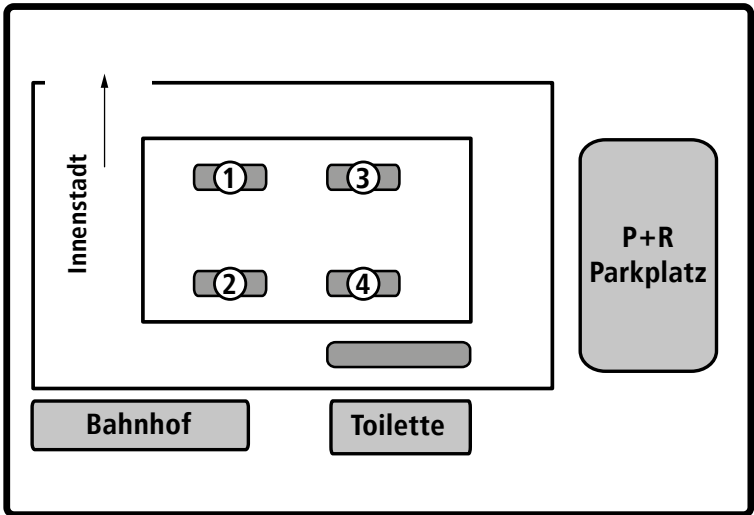

Haltestellenplan Eisfeld Bahnhof

Erläuterung der Haltestellen Eisfeld Bahnhof

Linie in Richtung

1	205, 212, 213	Coburg, Hildburghausen, Veilsdorf, Hetschbach, Bockstadt, Heid
2	205, 208, OVG 700	Schleusingen, Brattendorf, Crock, Waldau, Schönbrunn, Gießübel
3	209	Masserberg, Crock, Waffenrod/Hinterrod, Heubach, Schnett, Fehrenbach
4	210, OVG 700	Sachsenbrunn, Saargrund, Sonneberg, Schalkau