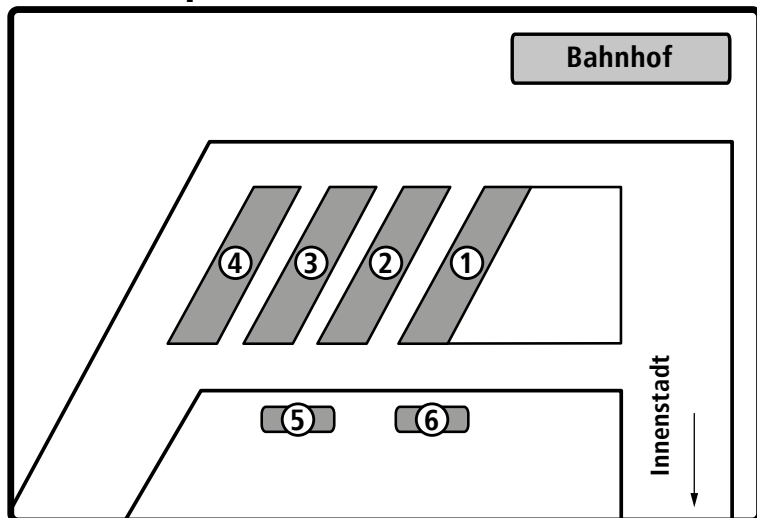

Haltestellenplan Themar Bahnhof

Erläuterung der Haltestellen Themar Bahnhof

Linie	in Richtung
1 223	Hildburghausen, Kloster Veßra, Siegritz, St. Bernhard, Dingsleben
2 223, 224, MBB 403	St. Bernhard, Wachenbrunn, Meiningen, Henfstädt, Untermaßfeld
3 225	Schleusingen, Lengfeld, Eichenberg, Bischofrod
4 225	Schleusingen, Kloster Veßra, Neuhoof, Ahlstädt, Gethles
5 226	Suhl, Marisfeld, Grub, Schmeheim, Oberstadt
6	Endhaltestelle