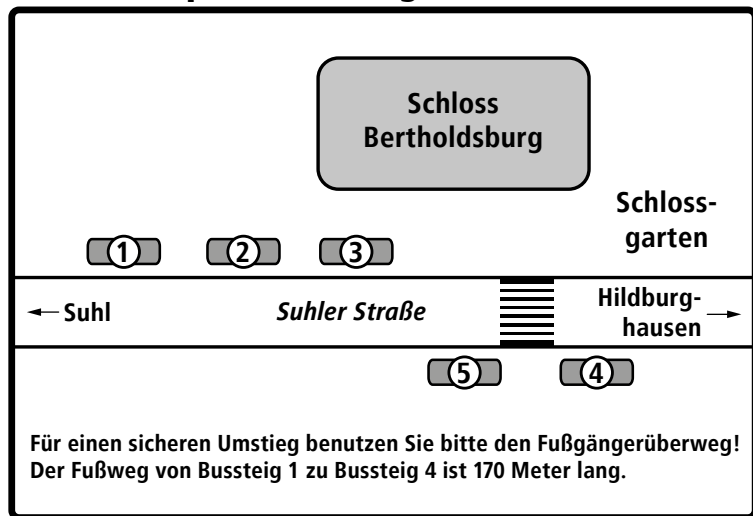

Haltestellenplan Hildburghausen Busbahnhof

Erläuterung der Haltestellen Hildburghausen Busbahnhof

Linie	in Richtung
1 216	Bad Rodach, Adelhausen, Stressenhausen, (Heldburg, Hellingen nur Sa +So)
2 200, 202, 231 260-J	Suhl, Schleusingen, Waldau, Schleusingerneundorf
3 217, 218	Ummerstadt, Heldburg, Streufdorf, Weitramsdorf
4 213, 236	Eisfeld, Hetschbach, Poppenwind, Bürden, Birkenfeld, Hinterrod Stadtlinie
5 218	Käblitz, Schlechtsart, Hellingen, Schweickershausen
6 207, 223, 236	Masserberg, Schnett, Themar, Ehrenberg
7 222, 236	Dingsleben, Pfersdorf, Hildburghausen Gymnasium
8 220, 221	Römhild, Bad Königshofen, Eicha, Gleichamberg, Hindfeld

Haltestellenplan Schleusingen Zentrale Haltestelle

Erläuterung der Haltestellen Schleusingen Zentrale Haltestelle

Linie	in Richtung
1 225, 226, 821	Themar, Gethles, Kloster VeBra, Lengfeld, Fischbach
2 809, 821	Schleusingerneundorf, Hinternah, Silbach, Geisenhöhn
3 200, 203, 226, 252, 809	Suhl, Erlau, Hirschbach, Breitenbach, Altendambach
4 200, 202, 203, 214, 231, 260-J	Hildburghausen, Waldau, Schönbrunn, Masserberg, Heubach, Schnett
5 205, 214, OVG 700	Coburg, Eisfeld, Brattendorf, Sonneberg

Haltestellenplan Themar Bahnhof

Erläuterung der Haltestellen Themar Bahnhof

Linie	in Richtung
1 223	Hildburghausen, Kloster Veßra, Siegritz, St. Bernhard, Dingsleben
2 223, 224, MBB 403	St. Bernhard, Wachenbrunn, Meiningen, Henfstädt, Untermaßfeld
3 225	Schleusingen, Lengfeld, Eichenberg, Bischofrod
4 225	Schleusingen, Kloster Veßra, Neuhoof, Ahlstädt, Gethles
5 226	Suhl, Marisfeld, Grub, Schmeheim, Oberstadt
6	Endhaltestelle