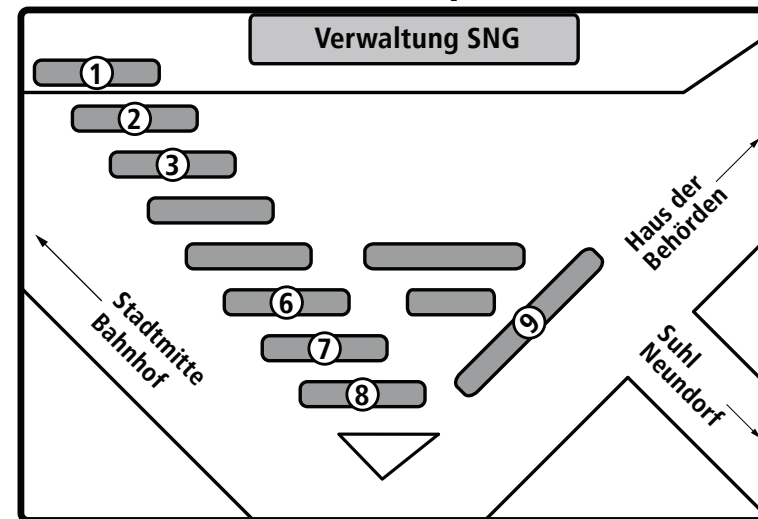

Haltestellenplan Suhl Busbahnhof

Erläuterung der Haltestellen Suhl Busbahnhof

Linie	in Richtung	Stadtverkehr
1 B B/F	Henneberger Haus - (Gr. Beerbergstraße) - Gewerbegebiet ZM - Zella-Mehlis Suhl Nord - Gewerbegebiet ZM - Zella-Mehlis (nur im Spät- und Wochenendverkehr)	
D1	Lauter - Goldlauter - Heidersbach - Gr. Beerbergstraße	
D2	Gr. Beerbergstraße - Heidersbach - Goldlauter - Lauter	
G	Schleusinger Straße - (Gewerbegebiet Friedberg) - Friedberg	
E	Suhl Neundorf	
F	Suhl Nord	
2 A3	City-Linie	
C1	Lautenberg - Linsenhof - Albrechts - Simson, Gewerbepark	
C2	Zentrum - Heinrichs - Simson - Albrechts - (Wichtshausen)	
C12	Heinrichs - Lautenberg - Albrechts - (Wichtshausen) (nur im Spät- und Wochenendverkehr)	
3 A1	Karl-Marx-Straße - Döllberg/Klinikum	
A2	Döllberg/Klinikum - Karl-Marx-Straße	
A/G	Karl-Marx-Straße - Döllberg/Klinikum - Friedberg (nur im Spät- und Wochenendverkehr)	
A4	Schmiedefelder Straße - Am Himmelreich	
K	Karl-Marx-Straße - Ringberg - Vesser	
9	Endhaltestelle | Haltestellen 6 - 8 auf der Folgeseite