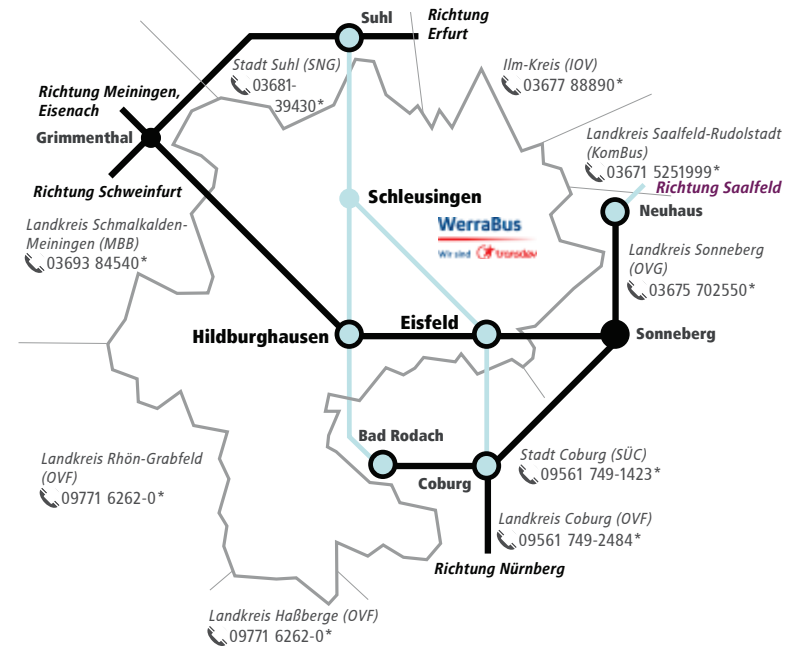

Bus und Bahn in der Region / Verknüpfungskarte

Transdev GmbH - WerraBus Hildburghausen

WerraBus www.werrabus.de
Wir sind Transdev ☎ 01805 1475963**

Süd-Thüringen-Bahn GmbH

www.sued-thueringen-bahn.de
☎ 03693 5086 0*

* Festnetz, Kosten können entstehen, **14 ct/Min. aus dem dt. Festnetz, Mobilfunk max. 42 ct/Min.

© Bus & BahnThüringen e.V.