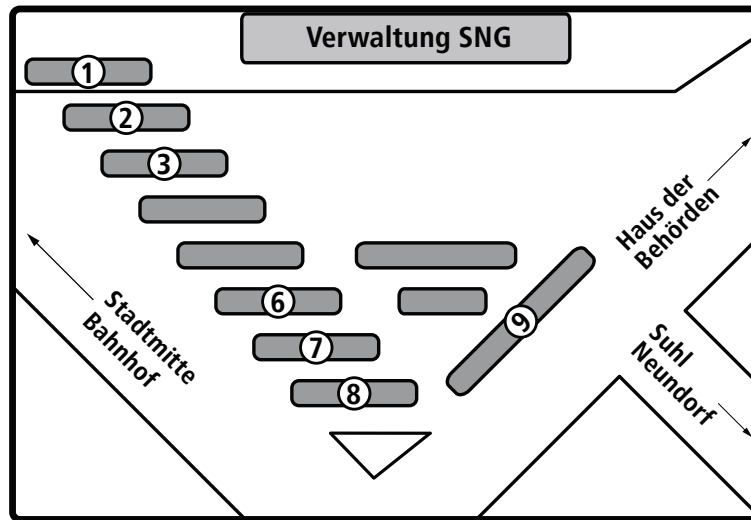

Haltstellenplan Suhl Busbahnhof

Erläuterung der Haltestellen Suhl Busbahnhof

Linie	in Richtung	Regionalverkehr
6	300	Ilmenau
	400	Meiningen über Zella-Mehlis
	400	Meiningen über Rohr
7	422	Zella-Mehlis, Oberhof
	440	Schmalkalden, Bad Salzungen
	457	Steinbach-Hallenberg
8	200	Schleusingen, Hildburghausen
	203	Schleusingen, Masserberg
	226	Schleusingen, Marisfeld, Themar
	809	Schleusingen, Schleusingerneundorf
9	Endhaltestelle