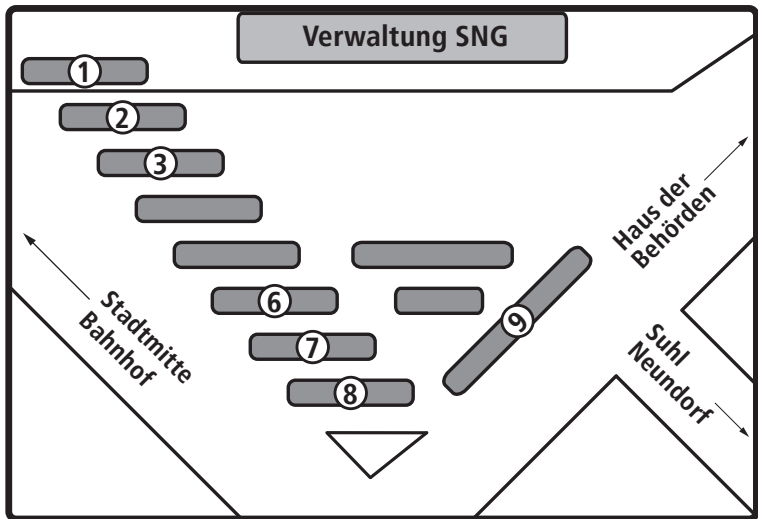

Haltestellenplan Suhl Busbahnhof

Erläuterung der Haltestellen Suhl Busbahnhof

Linie	in Richtung	Regionalverkehr
6	300	Ilmenau
	400	Meiningen über Zella-Mehlis
	400	Meiningen über Rohr
7	422	Zella-Mehlis, Oberhof
	440	Schmalkalden, Bad Salzungen
	457	Steinbach-Hallenberg
8	200	Schleusingen, Hildburghausen
	203	Schleusingen, Masserberg
	226	Schleusingen, Marisfeld, Themar
	809	Schleusingen, Schleusingerneudorf
9		Endhaltestelle