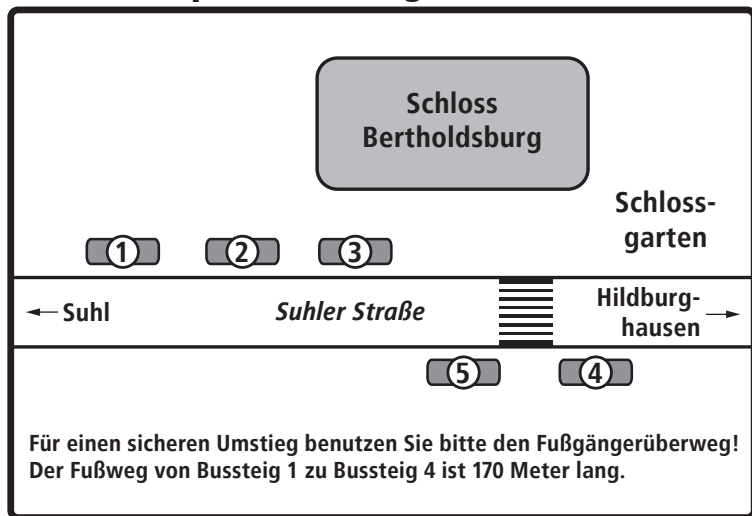

Haltestellenplan Hildburghausen Busbahnhof

Erläuterung der Haltestellen Hildburghausen Busbahnhof

Linie	in Richtung
1 216	Bad Rodach, Adelhausen, Stressenhausen, (Heldburg, Hellingen nur Sa +So)
2 200, 202, 231 260-J	Suhl, Schleusingen, Waldau, Schleusingerneundorf
3 217, 218	Ummerstadt, Heldburg, Streufdorf, Weitramsdorf
4 213, 236	Eisfeld, Hetschbach, Poppenwind, Bürden, Birkenfeld, Hinterrod Stadtlinie
5 218	Käblitz, Schlechtsart, Hellingen, Schweickershausen
6 207, 223, 236	Masserberg, Schnett, Themar, Ehrenberg
7 222, 236	Dingsleben, Pfersdorf, Hildburghausen Gymnasium
8 220, 221	Römhild, Bad Königshofen, Eicha, Gleichamberg, Hindfeld

Haltestellenplan Schleusingen Zentrale Haltestelle

Erläuterung der Haltestellen Schleusingen Zentrale Haltestelle

Linie	in Richtung
1 225, 226, 821	Themar, Gethles, Kloster VeBra, Lengfeld, Fischbach
2 809, 821	Schleusingerneundorf, Hinternah, Silbach, Geisenhöhn
3 200, 203, 226, 252, 809	Suhl, Erlau, Hirschbach, Breitenbach, Altendambach
4 200, 202, 203, 214, 231, 260-J	Hildburghausen, Waldau, Schönbrunn, Masserberg, Heubach, Schnett
5 205, 214, OVG 700	Coburg, Eisfeld, Brattendorf, Sonneberg

Haltestellenplan Themar Bahnhof

Erläuterung der Haltestellen Themar Bahnhof

Linie	in Richtung
1 223	Hildburghausen, Kloster Veßra, Siegritz, St. Bernhard, Dingsleben
2 223, 224, MBB 403	St. Bernhard, Wachenbrunn, Meiningen, Henfstädt, Untermaßfeld
3 225	Schleusingen, Lengfeld, Eichenberg, Bischofrod
4 225	Schleusingen, Kloster Veßra, Neuhoft, Ahlstädt, Gethles
5 226	Suhl, Marisfeld, Grub, Schmeheim, Oberstadt
6	Endhaltestelle