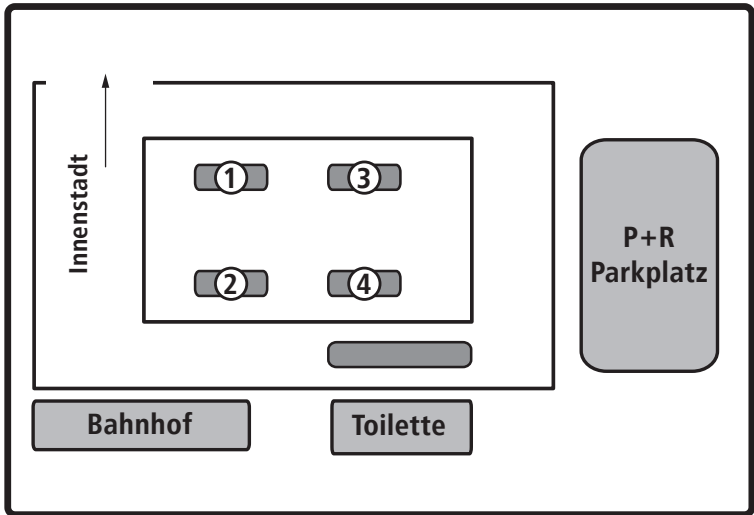

Haltestellenplan Eisfeld Bahnhof

Erläuterung der Haltestellen Eisfeld Bahnhof

Linie in Richtung

1	205, 212, 213	Coburg, Hildburghausen, Veilsdorf, Hetschbach, Bockstadt, Heid
2	205, 208, OVG 700	Schleusingen, Brattendorf, Crock, Waldau, Schönbrunn, Gießübel
3	209	Masserberg, Crock, Waffenrod/Hinterrod, Heubach, Schnett, Fehrenbach
4	210, OVG 700	Sachsenbrunn, Saargrund, Sonneberg, Schalkau