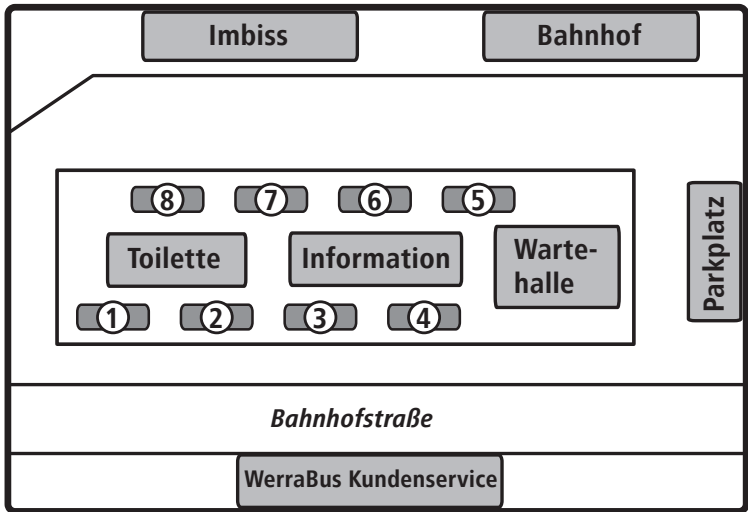

Haltestellenplan Hildburghausen Busbahnhof

Erläuterung der Haltestellen Hildburghausen Busbahnhof

Linie	in Richtung
1 216	Bad Rodach, Adelhausen, Stressenhausen, (Heldburg, Hellingen nur Sa +So)
2 200, 202, 231 260-J	Suhl, Schleusingen, Waldau, Schleusingerneundorf
3 217, 218	Ummerstadt, Heldburg, Streufdorf, Weitramsdorf
4 213, 236	Eisfeld, Hetschbach, Poppenwind, Bürden, Birkenfeld, Hinterrod Stadtlinie
5 218	Käblitz, Schlechtsart, Hellingen, Schweickershausen
6 207, 223, 236	Masserberg, Schnett, Themar, Ehrenberg
7 222, 236	Dingsleben, Pfersdorf, Hildburghausen Gymnasium
8 220, 221	Römhild, Bad Königshofen, Eicha, Gleichamberg, Hindfeld

Haltestellenplan Schleusingen Zentrale Haltestelle

Erläuterung der Haltestellen Schleusingen Zentrale Haltestelle

Linie	in Richtung
1 225, 226, 821	Themar, Gethles, Kloster VeBra, Lengfeld, Fischbach
2 809, 821	Schleusingerneundorf, Hinternah, Silbach, Geisenhöhn
3 200, 203, 226, 252, 809	Suhl, Erlau, Hirschbach, Breitenbach, Altendambach
4 200, 202, 203, 214, 231, 260-J	Hildburghausen, Waldau, Schönbrunn, Masserberg, Heubach, Schnett
5 205, 214, OVG 700	Coburg, Eisfeld, Brattendorf, Sonneberg

Haltestellenplan Themar Bahnhof

Erläuterung der Haltestellen Themar Bahnhof

Linie	in Richtung
1 223	Hildburghausen, Kloster Veßra, Siegritz, St. Bernhard, Dingsleben
2 223, 224, MBB 403	St. Bernhard, Wachenbrunn, Meiningen, Henfstädt, Untermaßfeld
3 225	Schleusingen, Lengfeld, Eichenberg, Bischofrod
4 225	Schleusingen, Kloster Veßra, Neuhoft, Ahlstädt, Gethles
5 226	Suhl, Marisfeld, Grub, Schmeheim, Oberstadt
6	Endhaltestelle