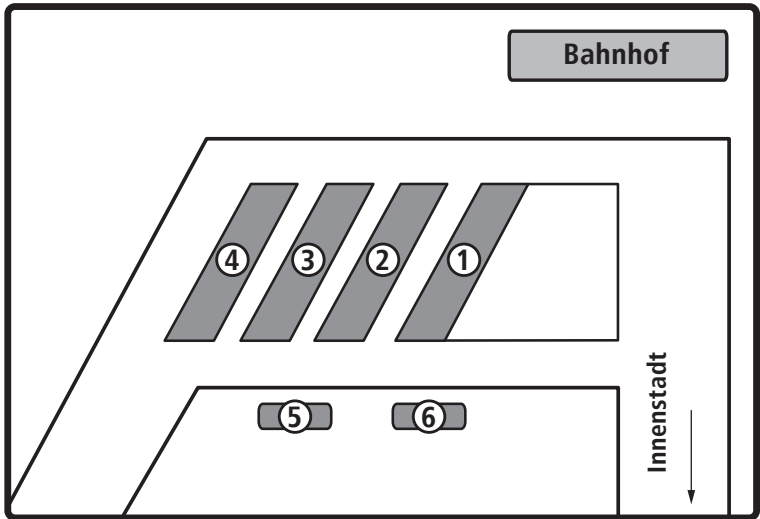

Haltestellenplan Themar Bahnhof

Erläuterung der Haltestellen Themar Bahnhof

Linie	in Richtung
1 223	Hildburghausen, Kloster Veßra, Siegritz, St. Bernhard, Dingsleben
2 223, 224, MBB 403	St. Bernhard, Wachenbrunn, Meiningen, Henfstädt, Untermaßfeld
3 225	Schleusingen, Lengfeld, Eichenberg, Bischofrod
4 225	Schleusingen, Kloster Veßra, Neuhoft, Ahlstädt, Gethles
5 226	Suhl, Marisfeld, Grub, Schmeheim, Oberstadt
6	Endhaltestelle