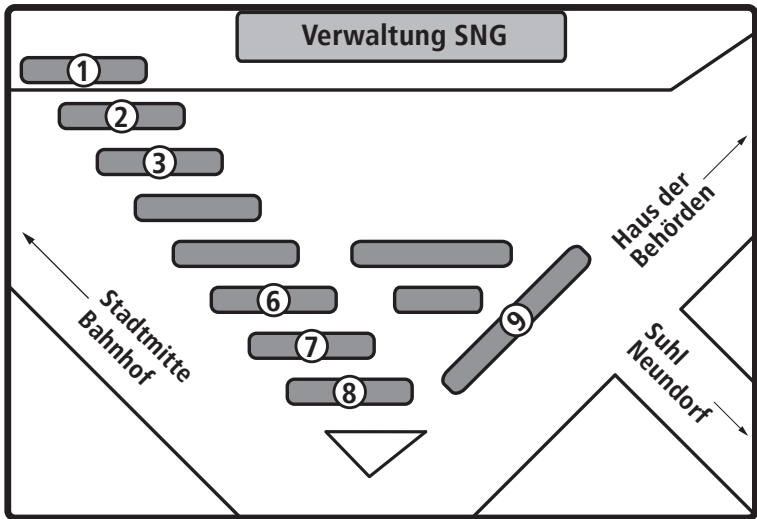

Haltestellenplan Suhl Busbahnhof

Erläuterung der Haltestellen Suhl Busbahnhof

Linie	in Richtung	Stadtverkehr
1	B B/F	Henneberger Haus - (Gr. Beerbergstraße) - Gewerbegebiet ZM - Zella-Mehlis Suhl Nord - Gewerbegebiet ZM - Zella-Mehlis (nur im Spät- und Wochenendverkehr)
	D1	Lauter - Goldlauter - Heidersbach - Gr. Beerbergstraße
	D2	Gr. Beerbergstraße - Heidersbach - Goldlauter - Lauter
	G	Schleusinger Straße - (Gewerbegebiet Friedberg) - Friedberg
	E	Suhl Neundorf
	F	Suhl Nord
2	A3	City-Linie
	C1	Lautenberg - Linsenhof - Albrechts - Simson, Gewerbepark
	C2	Zentrum - Heinrichs - Simson - Albrechts - (Wichtshausen)
	C12	Heinrichs - Lautenberg - Albrechts - (Wichtshausen) (nur im Spät- und Wochenendverkehr)
3	A1	Karl-Marx-Straße - Döllberg/Klinikum
	A2	Döllberg/Klinikum - Karl-Marx-Straße
	A/G	Karl-Marx-Straße - Döllberg/Klinikum - Friedberg (nur im Spät- und Wochenendverkehr)
	A4	Schmiedefelder Straße - Am Himmelreich
	K	Karl-Marx-Straße - Ringberg - Vesser
9		Endhaltestelle | Haltestellen 6 - 8 auf der Folgeseite