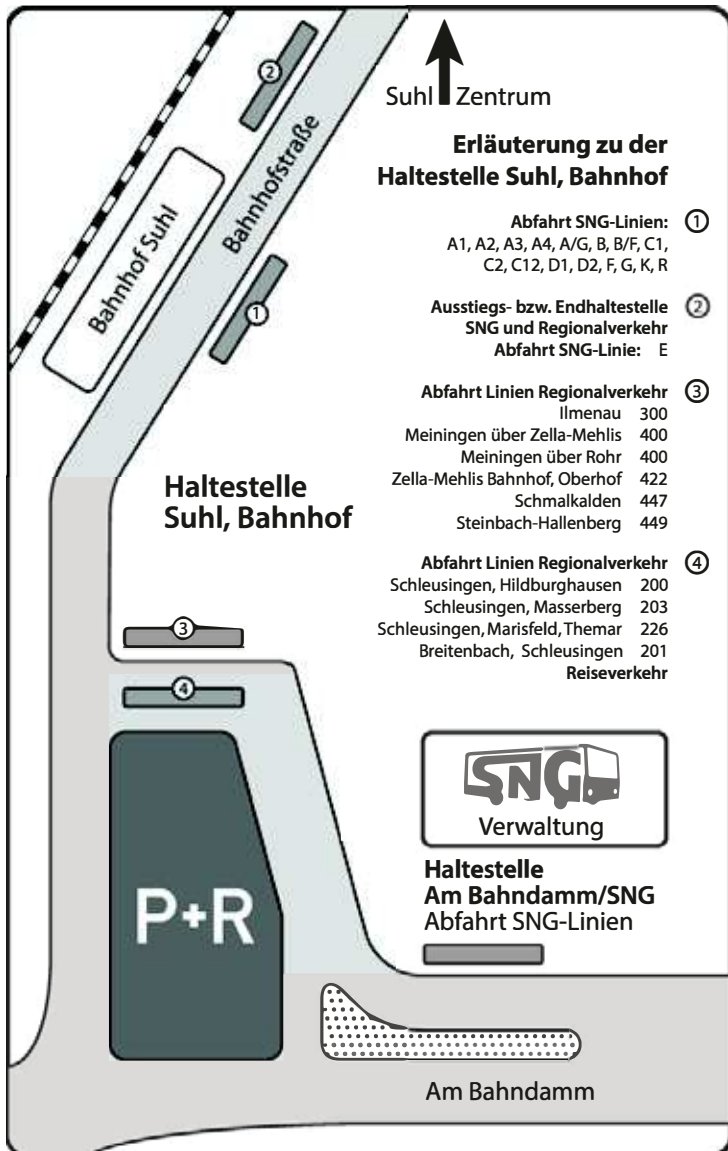

Haltestellenplan Suhl, Am Bahndamm/SNG und Suhl, Bahnhof

Suhl Zentrum ↑

Erläuterung zu der Haltestelle Suhl, Bahnhof

- ① **Abfahrt SNG-Linien:**
    A1, A2, A3, A4, A/G, B, B/F, C1, C2, C12, D1, D2, F, G, K, R
  - ② **Ausstiegs- bzw. Endhaltestelle SNG und Regionalverkehr**
    Abfahrt SNG-Linie: E
  - ③ **Abfahrt Linien Regionalverkehr**
    - Ilmenau 300
    - Meiningen über Zella-Mehlis 400
    - Meiningen über Rohr 400
    - Zella-Mehlis Bahnhof, Oberhof 422
    - Schmalkalden 447
    - Steinbach-Hallenberg 449
  - ④ **Abfahrt Linien Regionalverkehr**
    - Schleusingen, Hildburghausen 200
    - Schleusingen, Masserberg 203
    - Schleusingen, Marisfeld, Themar 226
    - Breitenbach, Schleusingen 201
2. **Reiseverkehr**