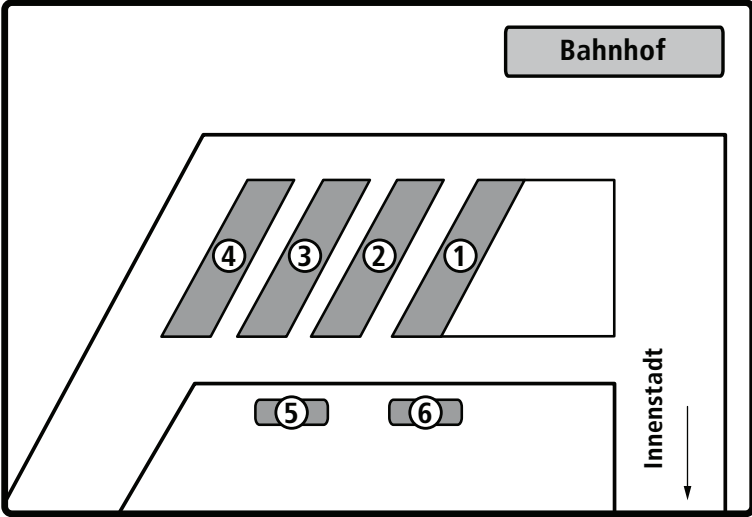

Haltestellenplan Eisfeld Bahnhof

Erläuterung der Haltestellen Eisfeld Bahnhof

Linie	in Richtung
1 205, 212, 213,	Coburg, Hildburghausen, Veilsdorf, Hetschbach, Bockstadt, Heid 263
2 205, 208, OVG 700	Schleusingen, Brattendorf, Crock, Waldau, Schönbrunn, Gießübel
3 209	Masserberg, Crock, Waffenrod/Hinterrod, Heubach, Schnett, Fehrenbach, Neustadt am Rennsteig
4 210, OVG 700	Sachsenbrunn, Saargrund, Sonneberg, Schalkau

Haltestellenplan Themar Bahnhof

Erläuterung der Haltestellen Themar Bahnhof

Linie	in Richtung
1 223	Hildburghausen, Kloster Veßra, Siegritz, St. Bernhard, Dingsleben
2 223, 224, MBB 403	St. Bernhard, Wachenbrunn, Meiningen, Henfstädt, Untermaßfeld
3 225	Schleusingen, Lengfeld, Eichenberg, Bischofrod
4 225	Schleusingen, Kloster Veßra, Neuhoof, Ahlstädt, Gethles
5 226	Suhl, Marisfeld, Grub, Schmeheim, Oberstadt
6	Endhaltestelle