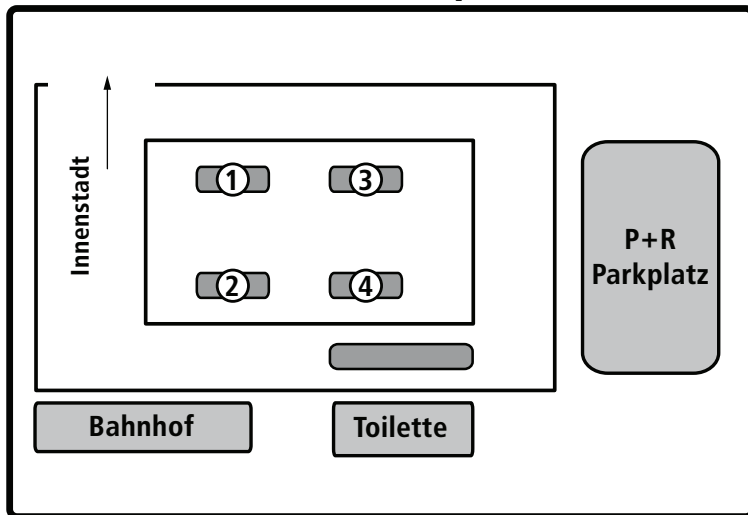

Haltestellenplan Eisfeld Bahnhof

Erläuterung der Haltestellen Eisfeld Bahnhof

Linie	in Richtung
1 205, 212, 213,	Coburg, Hildburghausen, Veilsdorf, Hetschbach, Bockstadt, Heid 263
2 205, 208, OVG 700	Schleusingen, Brattendorf, Crock, Waldau, Schönbrunn, Gießübel
3 209	Masserberg, Crock, Waffenrod/Hinterrod, Heubach, Schnett, Fehrenbach, Neustadt am Rennsteig
4 210, OVG 700	Sachsenbrunn, Saargrund, Sonneberg, Schalkau

Haltestellenplan Themar Bahnhof

Erläuterung der Haltestellen Themar Bahnhof

Linie	in Richtung
1 223	Hildburghausen, Kloster Veßra, Siegritz, St. Bernhard, Dingsleben
2 223, 224, MBB 403	St. Bernhard, Wachenbrunn, Meiningen, Henfstädt, Untermaßfeld
3 225	Schleusingen, Lengfeld, Eichenberg, Bischofrod
4 225	Schleusingen, Kloster Veßra, Neuhoof, Ahlstädt, Gethles
5 226	Suhl, Marisfeld, Grub, Schmeheim, Oberstadt
6	Endhaltestelle