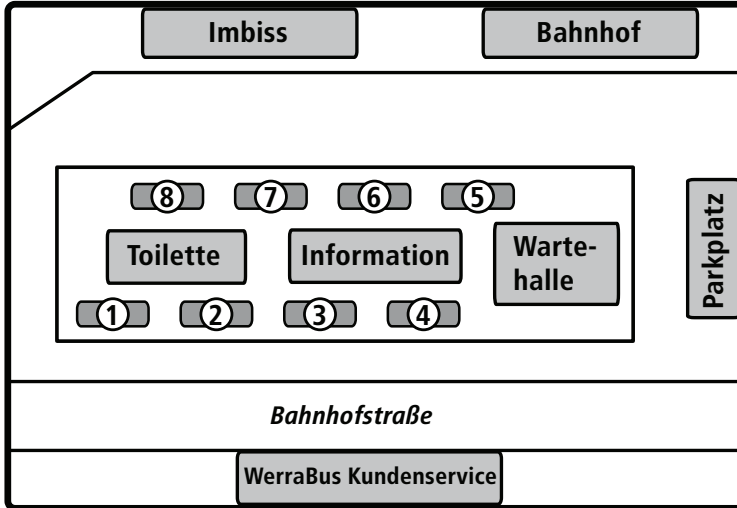

Haltestellenplan Hildburghausen Busbahnhof

Erläuterung der Haltestellen Hildburghausen Busbahnhof

Linie	in Richtung
1 216	Bad Rodach, Adelhausen, Stressenhausen, Heldburg, Hellingen
2 200, 201, 202	Suhl, Schleusingen, Schleusingerneundorf, Schmiedefeld
3 217	Ummerstadt, Heldburg, Streufdorf, Weitramsdorf, Coburg
4 213, 236, 263	Eisfeld, Veilsdorf, Hetschbach, Poppenwind, Birkenfeld, Waffenrod Stadtlinie
5 218, 265	Käblitz, Schlechtsart, Hellingen, Schweickershausen, Heldburg
6 207, 223, 236	Masserberg, Schnett, Themar, Ehrenberg
7 222, 236	Dingsleben, Pfersdorf, Hildburghausen Gymnasium
8 220, 221	Römhild, Bad Königshofen, Eicha, Gleichamberg, Hindfeld

Haltestellenplan Eisfeld Bahnhof

Erläuterung der Haltestellen Eisfeld Bahnhof

Linie	in Richtung
1 205, 212, 213,	Coburg, Hildburghausen, Veilsdorf, Hetschbach, Bockstadt, Heid 263
2 205, 208, OVG 700	Schleusingen, Brattendorf, Crock, Waldau, Schönbrunn, Gießübel
3 209	Masserberg, Crock, Waffenrod/Hinterrod, Heubach, Schnett, Fehrenbach, Neustadt am Rennsteig
4 210, OVG 700	Sachsenbrunn, Saargrund, Sonneberg, Schalkau

Haltestellenplan Themar Bahnhof

Erläuterung der Haltestellen Themar Bahnhof

Linie	in Richtung
1 223	Hildburghausen, Kloster Veßra, Siegritz, St. Bernhard, Dingsleben
2 223, 224, MBB 403	St. Bernhard, Wachenbrunn, Meiningen, Henfstädt, Untermaßfeld
3 225	Schleusingen, Lengfeld, Eichenberg, Bischofrod
4 225	Schleusingen, Kloster Veßra, Neuhoof, Ahlstädt, Gethles
5 226	Suhl, Marisfeld, Grub, Schmeheim, Oberstadt
6	Endhaltestelle

Haltestelle Am Bahndamm/SNG
Abfahrt SNG-Linien

Am Bahndamm