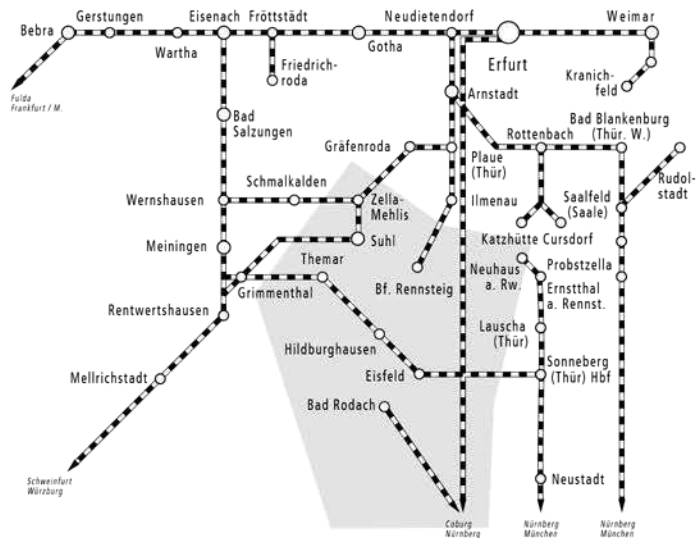

Hildburghausen

Neuhaus | Meiningen | Schmiedefeld
Suhl | Sonneberg | Bad Rodach | Coburg

Auszug Streckenkarte Eisenbahn

- section of the railway network

Legende - legend

- Buslinien der WerraBus (moVeas GmbH)**
Fon: 03685 4049274 | www.werrabus.de
 - Buslinien Ilchmann Tours GmbH - bus line**
Fon: 036704 8333 | www.taxi-ilchmann.de
 - Buslinien der MBB Meiningen Busbetriebs GmbH - bus line**
Fon: 03693 84540 | www.mbb-mgn.de
 - Buslinien der Omnibus Verkehrs Gesellschaft mbH Sonneberg**
Fon: 03675 75290 | www.ovg-son.de
 - Eisenbahnstrecken - railway**
 - Bahnhof / Umstieg zum Bahnverkehr - train station**
 - Verlauf Linien mit täglicher Bedienung (Montag bis Sonntag)**
- lines with daily service (Mo-Su)
- Landesbedeutsame Linien mit täglichem Taktverkehr und Umstiegsmöglichkeit zur Bahn:
200 Hildburghausen - Schleusingen - Suhl
205 Coburg - Eisfeld - Schleusingen
(in Schleusingen besteht Anschluss von /nach Suhl mit Linie 200)
- Verlauf Rennsteig**
 - Ausschnitt Linienetzplan Regionalverkehr in Streckenkarte Eisenbahn**

Auf einzelnen Linienabschnitten im Landkreis Hildburghausen gilt das Rennsteig-Ticket. Weitere Informationen im Fahrplanheft oder im Internet unter www.rennsteig-ticket.de.

Neuhaus

Linie 508 verkehrt nur an Wochenenden (Samstag, Sonntag und Feiertag) kombiniert mit der Linie OVG 501 von Steinheid direkt nach Neuhaus und zurück