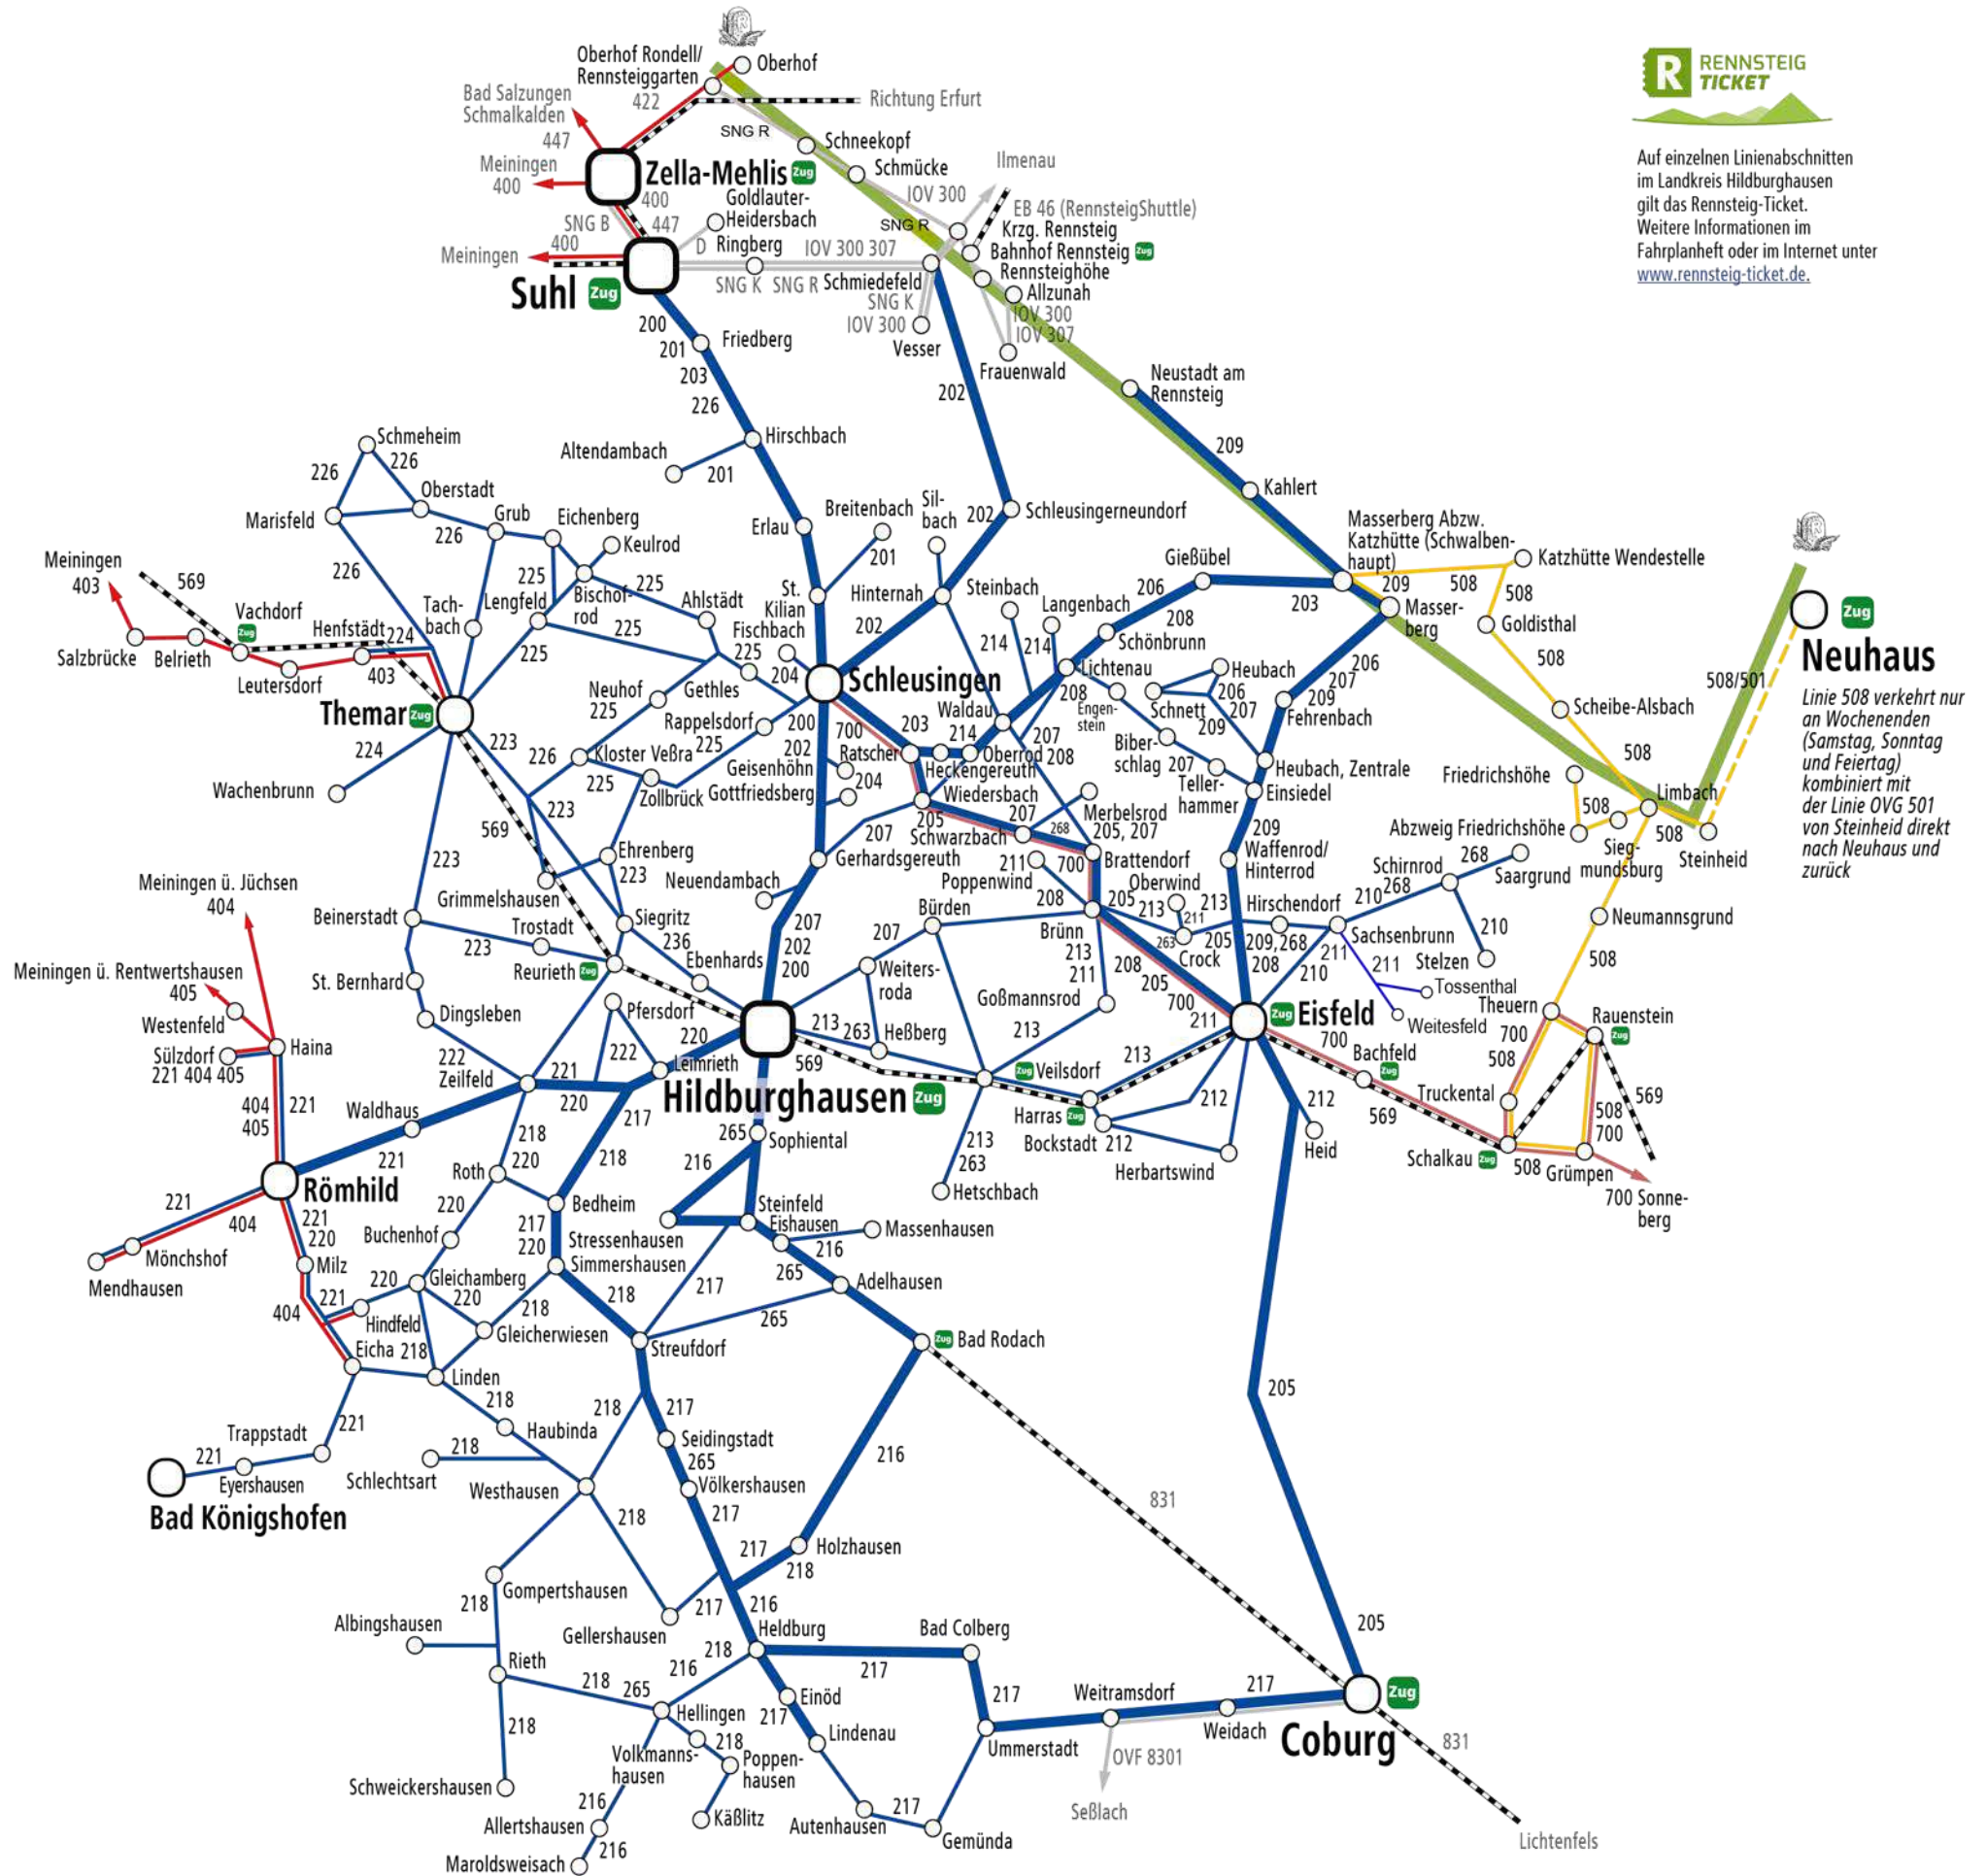

Hildburghausen

Neuhaus | Meiningen | Schmiedefeld
Suhl | Sonneberg | Bad Rodach | Coburg

Auszug Streckenkarte Eisenbahn

- section of the railway network

Legende - legend

- Buslinien der WerraBus (moVeas GmbH)**
Fon: 03685 4049274 | www.werrabus.de
 - Buslinien Ilchmann Tours GmbH - bus line**
Fon: 036704 8333 | www.taxi-ilchmann.de
 - Buslinien der MBB Meiningen Busbetriebs GmbH - bus line**
Fon: 03693 84540 | www.mbb-mgn.de
 - Buslinien der Omnibus Verkehrs Gesellschaft mbH Sonneberg**
Fon: 03675 75290 | www.ovg-son.de
 - Eisenbahnstrecken - railway**
 - Bahnhof / Umstieg zum Bahnverkehr - train station**
 - Verlauf Linien mit täglicher Bedienung (Montag bis Sonntag)**
- lines with daily service (Mo-Su)
- Landesbedeutsame Linien mit täglichem Taktverkehr und Umstiegsmöglichkeit zur Bahn:
200 Hildburghausen - Schleusingen - Suhl
205 Coburg - Eisfeld - Schleusingen
(in Schleusingen besteht Anschluss von /nach Suhl mit Linie 200)
- Verlauf Rennsteig**
 - Ausschnitt Linienetzplan Regionalverkehr in Streckenkarte Eisenbahn**

Auf einzelnen Linienabschnitten im Landkreis Hildburghausen gilt das Rennsteig-Ticket. Weitere Informationen im Fahrplanheft oder im Internet unter www.rennsteig-ticket.de.

Neuhaus

Linie 508 verkehrt nur an Wochenenden (Samstag, Sonntag und Feiertag) kombiniert mit der Linie OVG 501 von Steinheid direkt nach Neuhaus und zurück