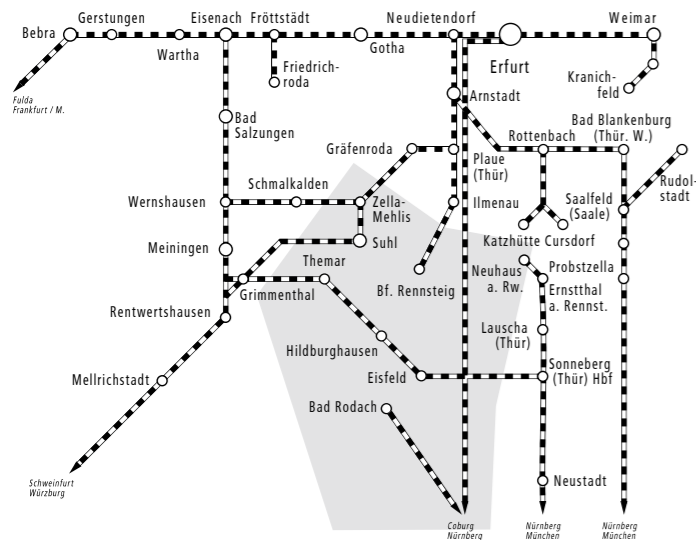

Hildburghausen

Neuhaus | Meiningen | Schmiedefeld
Suhl | Sonneberg | Bad Rodach | Coburg

Auszug Streckenkarte Eisenbahn

- section of the railway network

Legende - legend

- **Buslinien der WerraBus GmbH**
Fon: 03685 4049274 | www.werrabus.de
 - **Buslinien Ilchmann Tours GmbH - bus line**
Fon: 036704 8333 | www.taxi-ilchmann.de
 - **Buslinien der MBB Meiningen Busbetriebs GmbH - bus line**
Fon: 03693 84540 | www.mbb-mgn.de
 - **Buslinien der Omnibus Verkehrs Gesellschaft mbH Sonneberg**
Fon: 03675 75290 | www.ovg-son.de
 - - - **Eisenbahnstrecken - railway**
 - Zug **Bahnhof / Umstieg zum Bahnverkehr - train station**
 - **Verlauf Linien mit täglicher Bedienung (Montag bis Sonntag)**
- lines with daily service (Mo-Su)
- Landesbedeutende Linien mit täglichem Taktverkehr und Umstiegsmöglichkeit zur Bahn:
 200 Hildburghausen - Schleusingen - Suhl
 205 Coburg - Eisfeld - Schleusingen
 (in Schleusingen besteht Anschluss von /nach Suhl mit Linie 200)
 219 Hildburghausen - Römhild - Bad Königshofen
- **Verlauf Rennsteig**
 - Ausschnitt Linienetzplan Regionalverkehr in Streckenkarte Eisenbahn**

Auf einzelnen Linienabschnitten im Landkreis Hildburghausen gilt das Rennsteig-Ticket. Weitere Informationen im Fahrplanheft oder im Internet unter www.rennsteig-ticket.de.

Neuhaus
Linie 508 verkehrt nur an Wochenenden (Samstag, Sonntag und Feiertag) kombiniert mit der Linie OVG 501 von Steinheid direkt nach Neuhaus und zurück