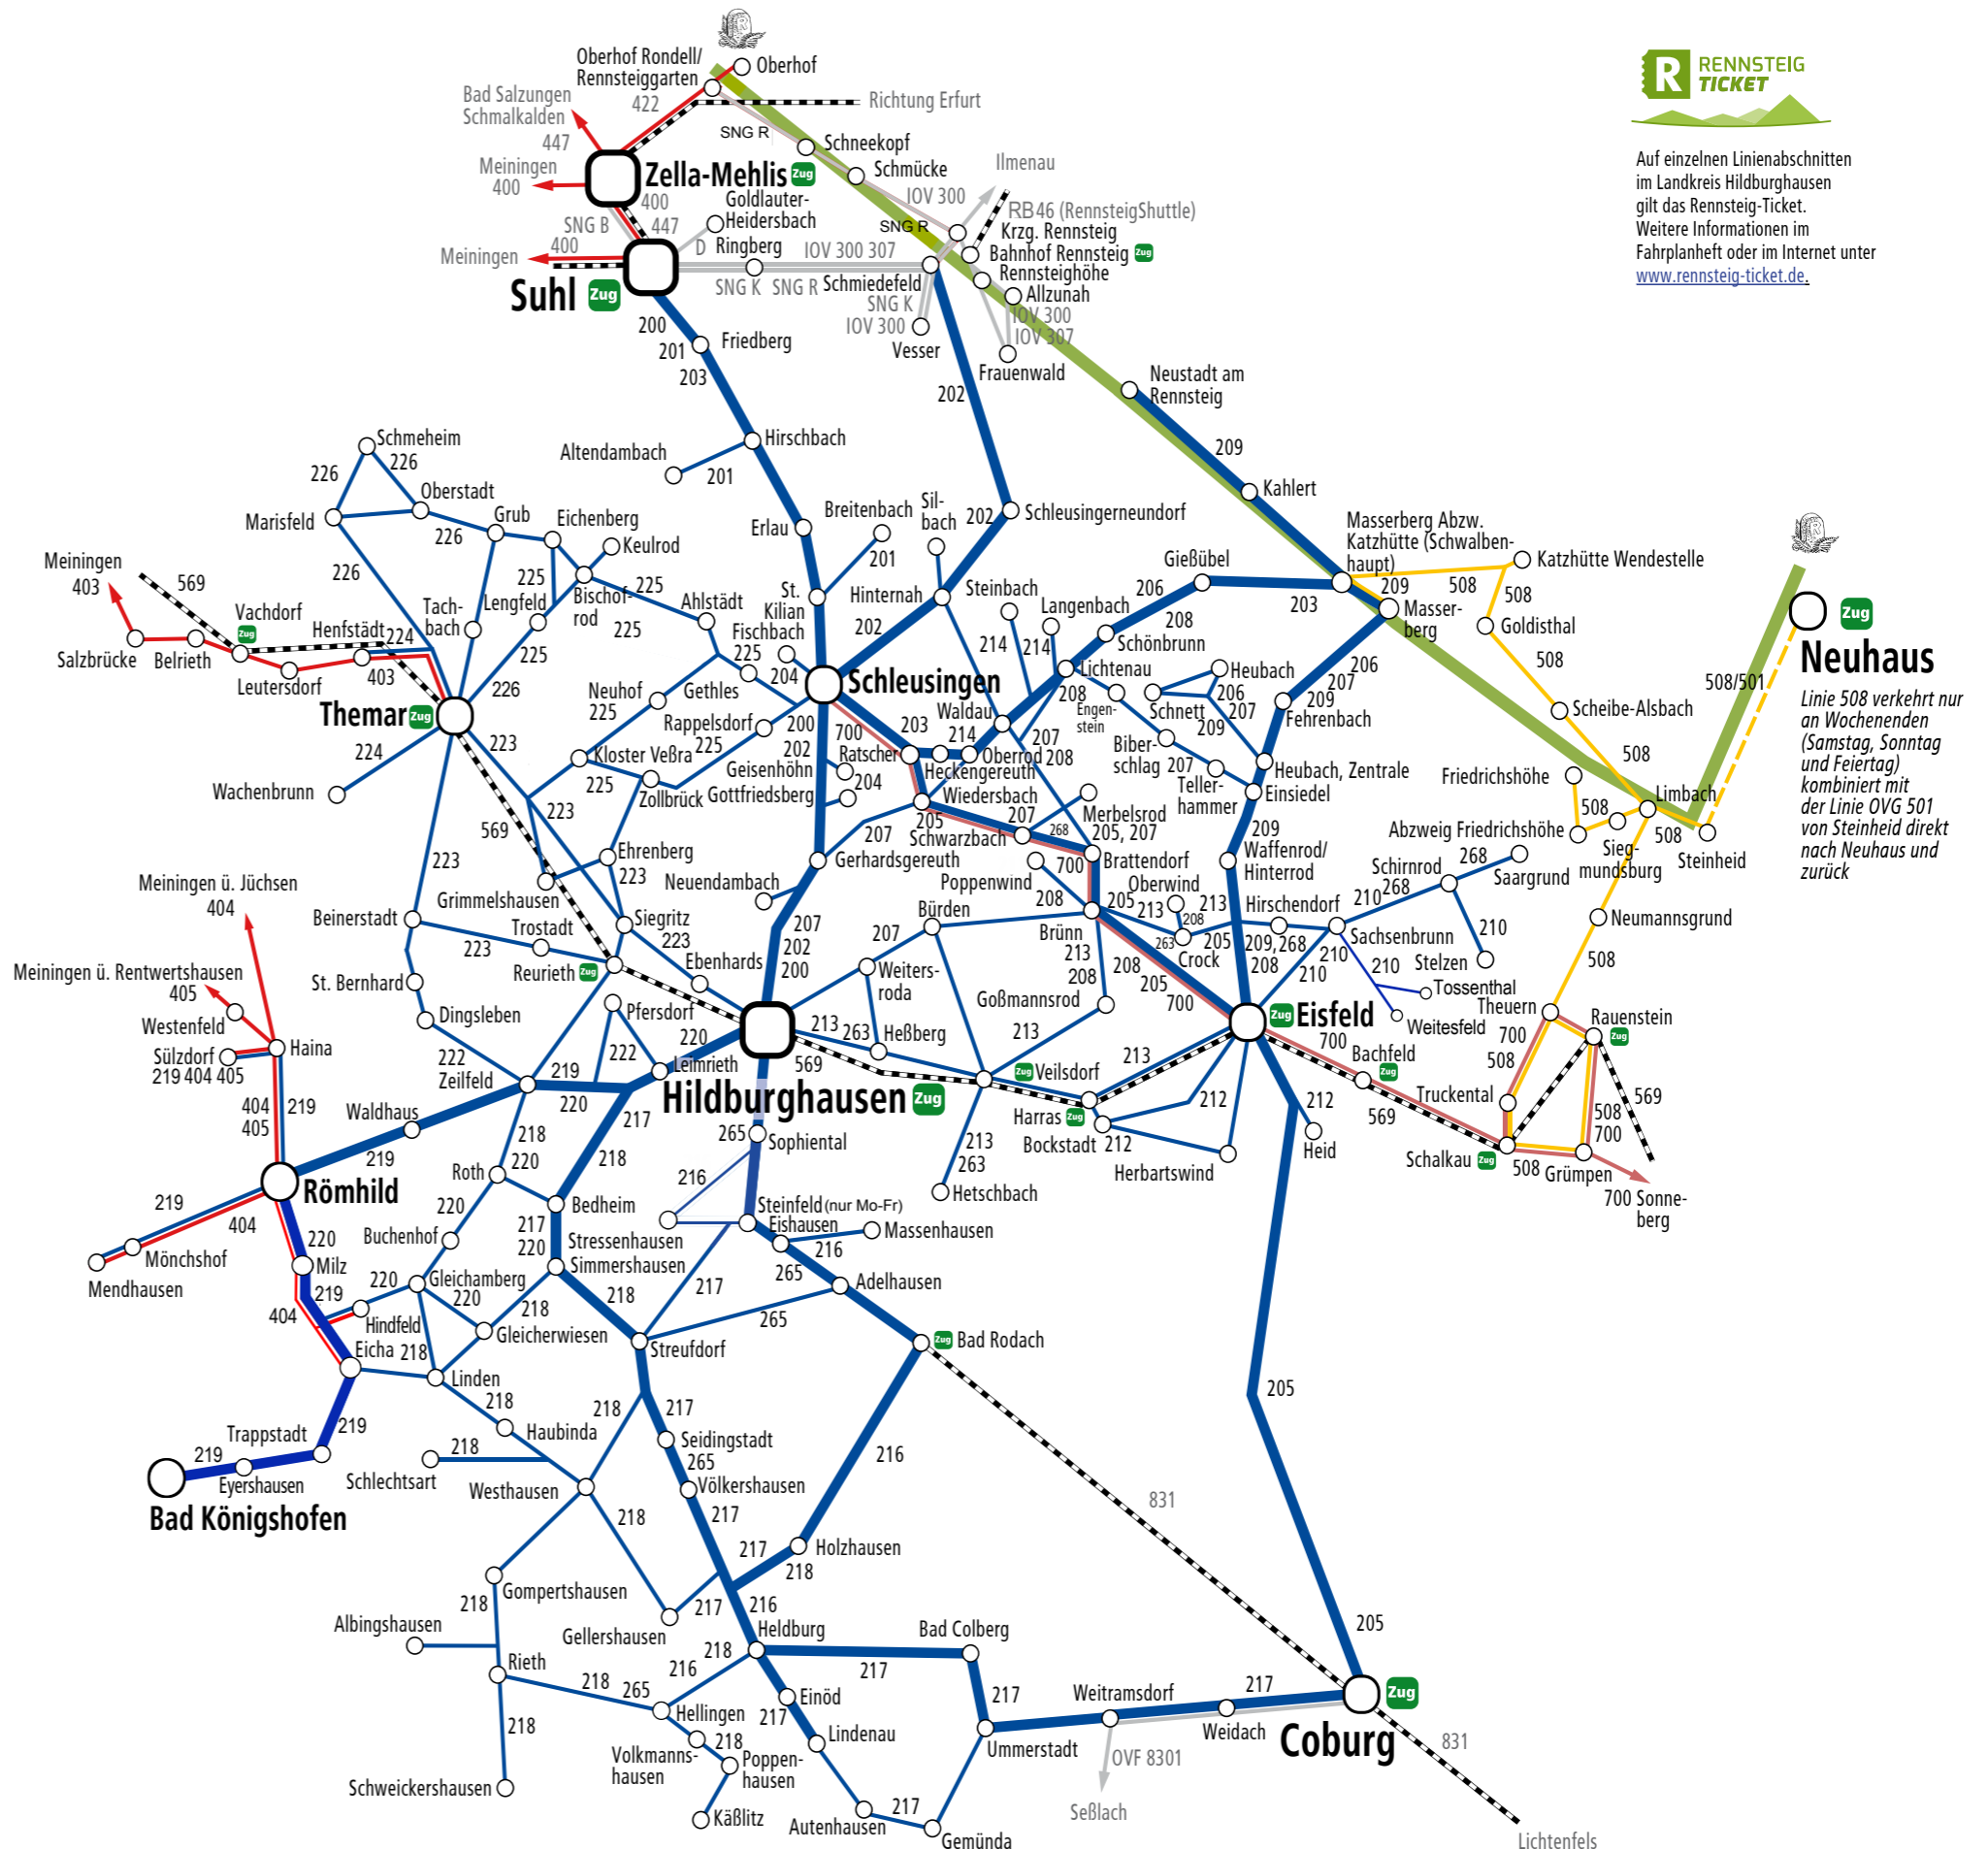

Hildburghausen

Neuhaus | Meiningen | Schmiedefeld
Suhl | Sonneberg | Bad Rodach | Coburg

Auszug Streckenkarte Eisenbahn

- section of the railway network

Legende - legend

- **Buslinien der WerraBus GmbH**
Fon: 03685 4049274 | www.werrabus.de
 - **Buslinien Ilchmann Tours GmbH - bus line**
Fon: 036704 8333 | www.taxi-ilchmann.de
 - **Buslinien der MBB Meiningen Busbetriebs GmbH - bus line**
Fon: 03693 84540 | www.mbb-mgn.de
 - **Buslinien der Omnibus Verkehrs Gesellschaft mbH Sonneberg**
Fon: 03675 75290 | www.ovg-son.de
 - - - **Eisenbahnstrecken - railway**
 - Zug **Bahnhof / Umstieg zum Bahnverkehr - train station**
 - **Verlauf Linien mit täglicher Bedienung (Montag bis Sonntag)**
- lines with daily service (Mo-Su)
- Landesbedeutende Linien mit täglichem Taktverkehr und Umstiegsmöglichkeit zur Bahn:
 200 Hildburghausen - Schleusingen - Suhl
 205 Coburg - Eisfeld - Schleusingen
 (in Schleusingen besteht Anschluss von /nach Suhl mit Linie 200)
 219 Hildburghausen - Römhild - Bad Königshofen
- **Verlauf Rennsteig**
 - Ausschnitt Linienetzplan Regionalverkehr in Streckenkarte Eisenbahn**

Auf einzelnen Linienabschnitten im Landkreis Hildburghausen gilt das Rennsteig-Ticket. Weitere Informationen im Fahrplanheft oder im Internet unter www.rennsteig-ticket.de.

Neuhaus
Linie 508 verkehrt nur an Wochenenden (Samstag, Sonntag und Feiertag) kombiniert mit der Linie OVG 501 von Steinheid direkt nach Neuhaus und zurück