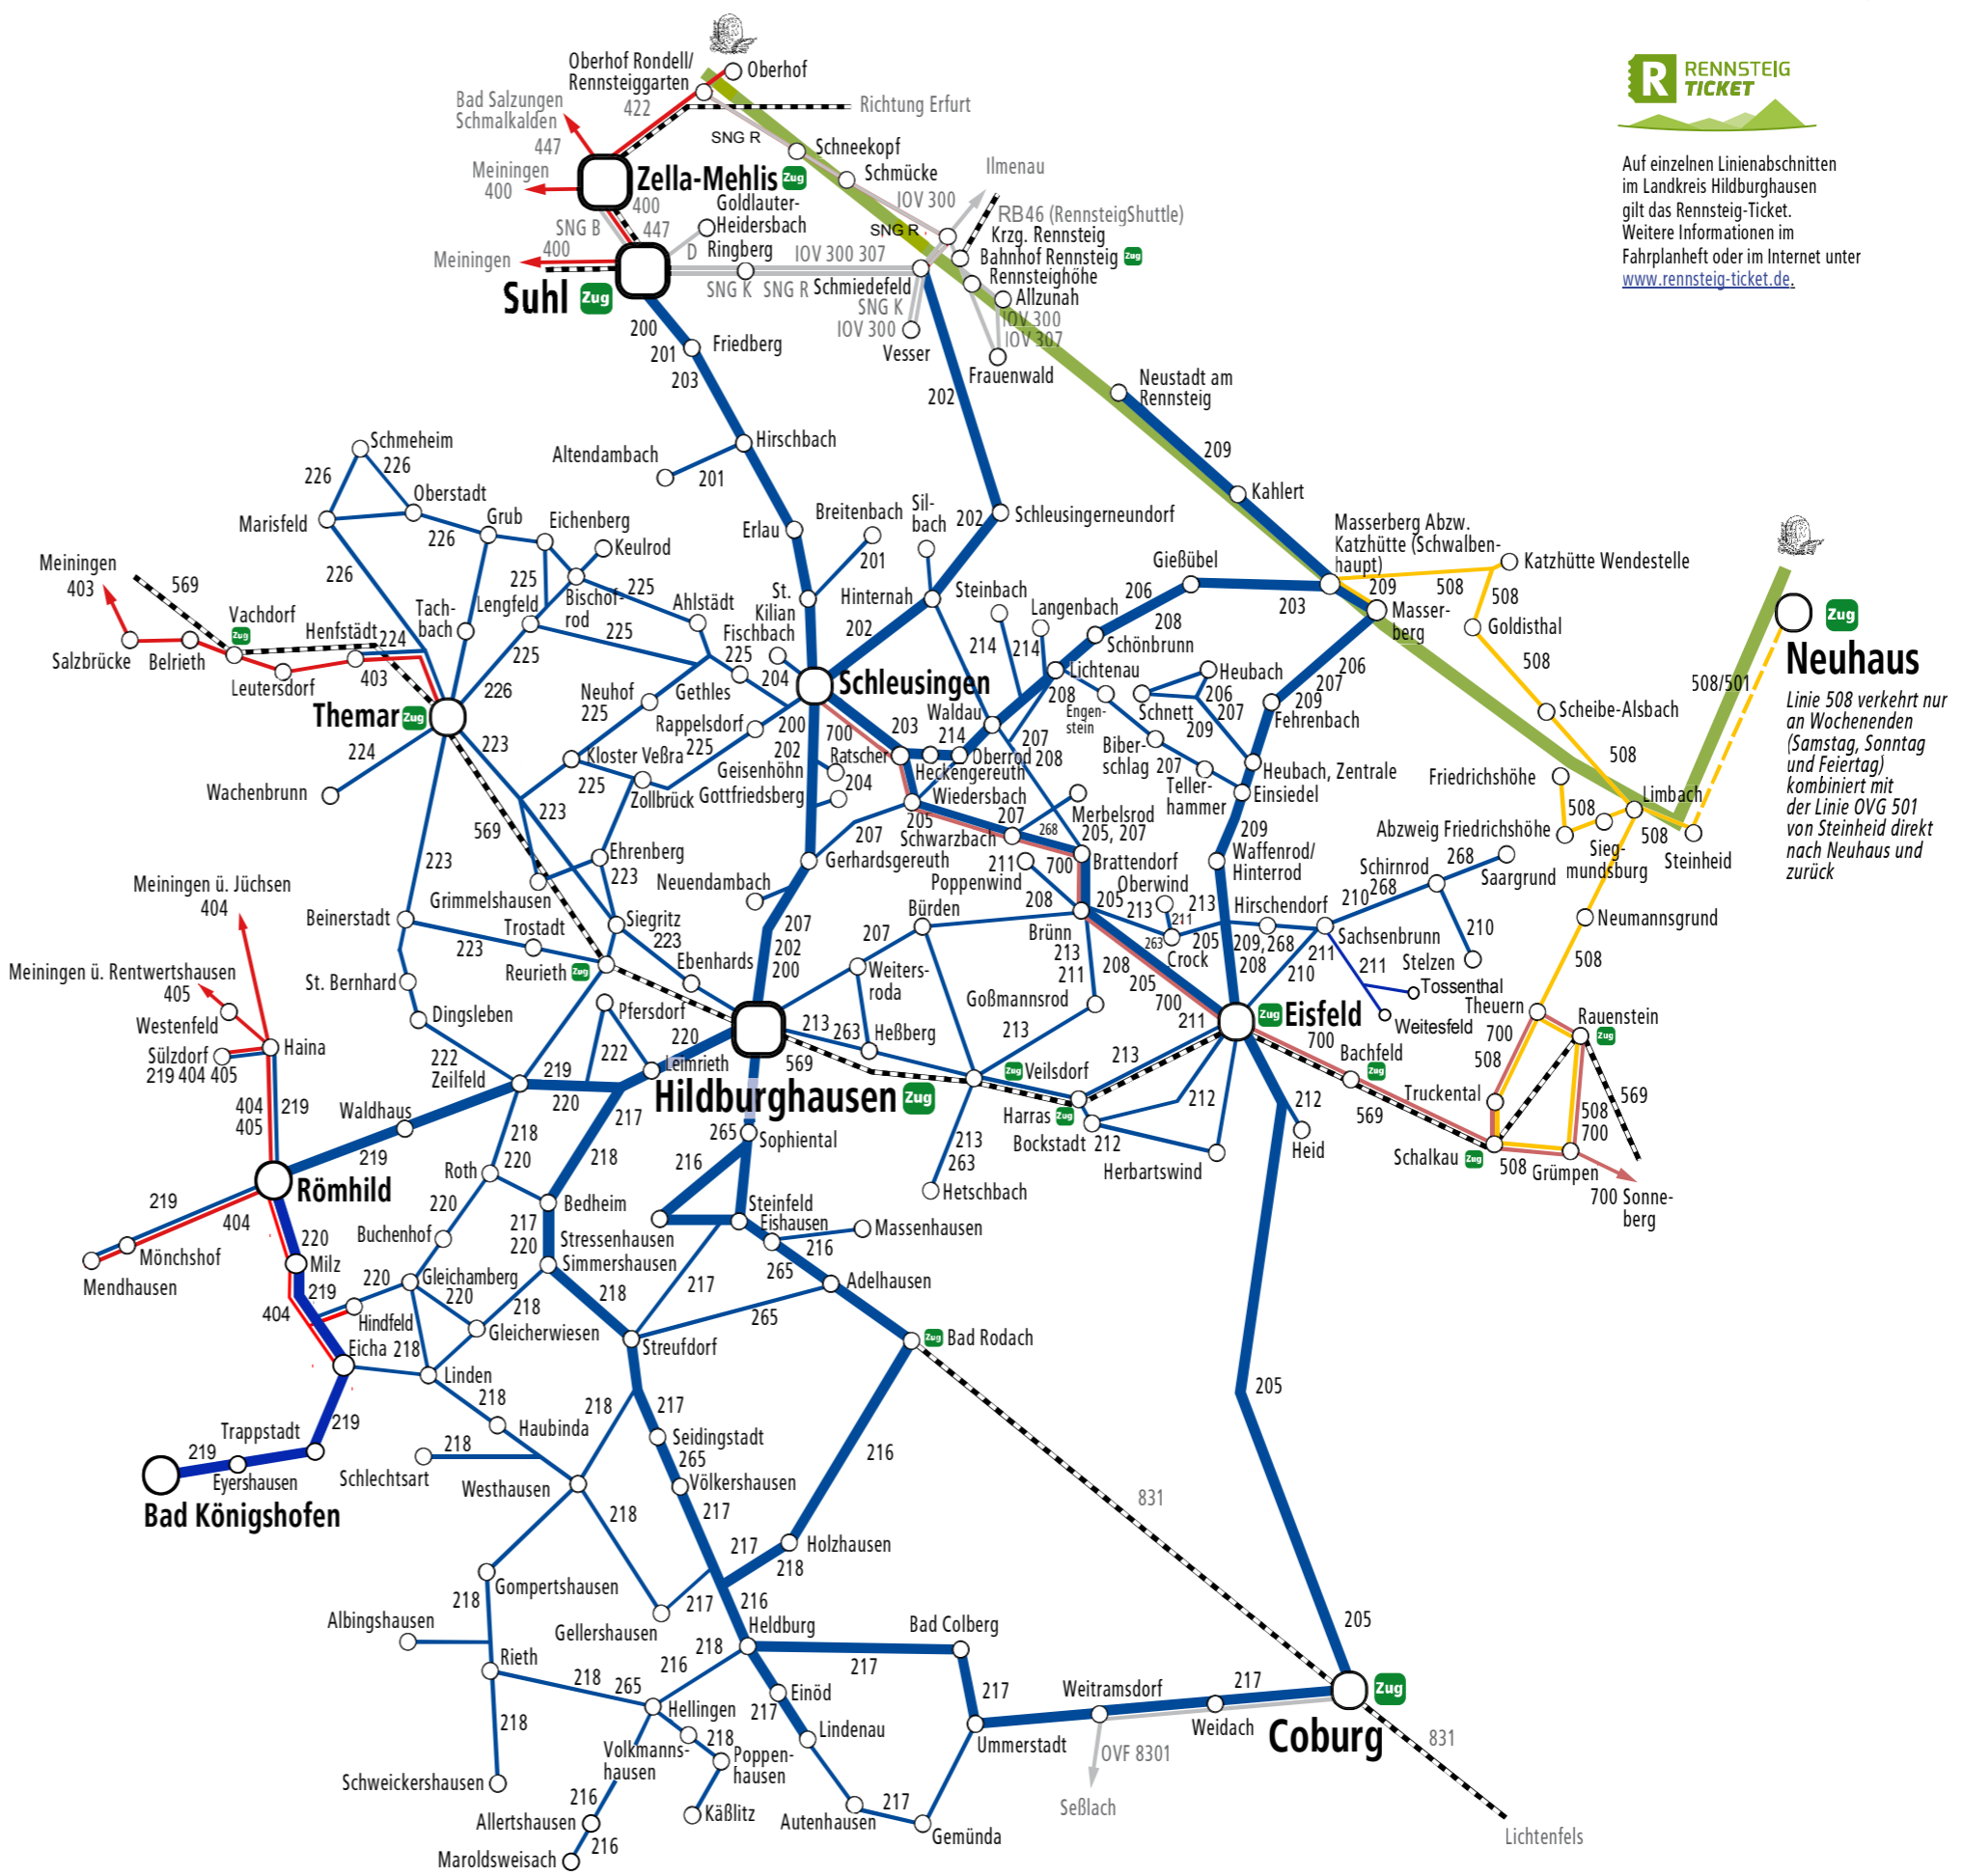

Hildburghausen

Neuhaus | Meiningen | Schmiedefeld
Suhl | Sonneberg | Bad Rodach | Coburg

Auszug Streckenkarte Eisenbahn

- section of the railway network

Legende - legend

- **Buslinien der WerraBus (moVeas GmbH)**
Fon: 03685 4049274 | www.werrabus.de
 - **Buslinien Ilchmann Tours GmbH - bus line**
Fon: 036704 8333 | www.taxi-ilchmann.de
 - **Buslinien der MBB Meiningen Busbetriebs GmbH - bus line**
Fon: 03693 84540 | www.mbb-mgn.de
 - **Buslinien der Omnibus Verkehrs Gesellschaft mbH Sonneberg**
Fon: 03675 75290 | www.ovg-son.de
 - Eisenbahnstrecken - railway**
 - Zug **Bahnhof / Umstieg zum Bahnverkehr - train station**
 - **Verlauf Linien mit täglicher Bedienung (Montag bis Sonntag)**
- lines with daily service (Mo-Su)
- Landesbedeutsame Linien mit täglichem Taktverkehr und Umstiegsmöglichkeit zur Bahn:
 200 Hildburghausen - Schleusingen - Suhl
 205 Coburg - Eisfeld - Schleusingen
 (in Schleusingen besteht Anschluss von /nach Suhl mit Linie 200)
 219 Hildburghausen - Römhild - Bad Königshofen
- **Verlauf Rennsteig**
 - Ausschnitt Linienetzplan Regionalverkehr in Streckenkarte Eisenbahn**

Auf einzelnen Linienabschnitten im Landkreis Hildburghausen gilt das Rennsteig-Ticket. Weitere Informationen im Fahrplanheft oder im Internet unter www.rennsteig-ticket.de.

Neuhaus
Linie 508 verkehrt nur an Wochenenden (Samstag, Sonntag und Feiertag) kombiniert mit der Linie OVG 501 von Steinheid direkt nach Neuhaus und zurück