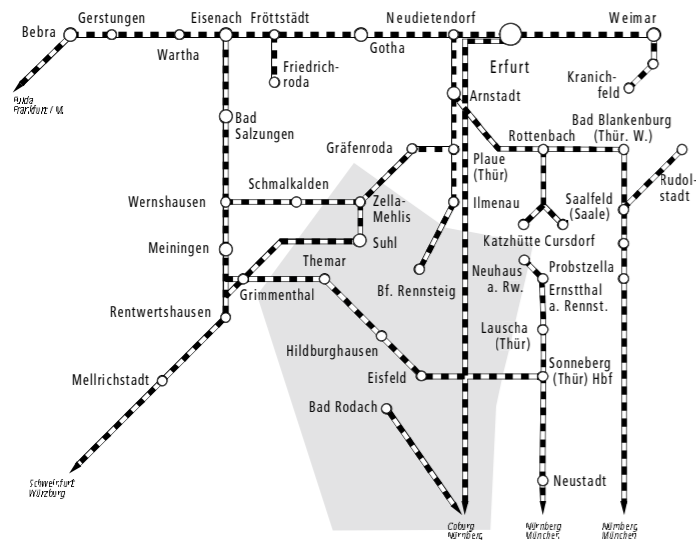

Hildburghausen

Neuhaus | Meiningen | Schmiedefeld
Suhl | Sonneberg | Bad Rodach | Coburg

Auszug Streckenkarte Eisenbahn

- section of the railway network

Legende - legend

- **Buslinien der WerraBus (moVeas GmbH)**
Fon: 03685 4049274 | www.werrabus.de
 - **Buslinien Ilchmann Tours GmbH - bus line**
Fon: 036704 8333 | www.taxi-ilchmann.de
 - **Buslinien der MBB Meiningen Busbetriebs GmbH - bus line**
Fon: 03693 84540 | www.mbb-mgn.de
 - **Buslinien der Omnibus Verkehrs Gesellschaft mbH Sonneberg**
Fon: 03675 75290 | www.ovg-son.de
 - Eisenbahnstrecken - railway**
 - Zug **Bahnhof / Umstieg zum Bahnverkehr - train station**
 - **Verlauf Linien mit täglicher Bedienung (Montag bis Sonntag)**
- lines with daily service (Mo-Su)
- Landesbedeutsame Linien mit täglichem Taktverkehr und Umstiegsmöglichkeit zur Bahn:
 200 Hildburghausen - Schleusingen - Suhl
 205 Coburg - Eisfeld - Schleusingen
 (in Schleusingen besteht Anschluss von /nach Suhl mit Linie 200)
 219 Hildburghausen - Römhild - Bad Königshofen
- **Verlauf Rennsteig**
 - Ausschnitt Linienetzplan Regionalverkehr in Streckenkarte Eisenbahn**

Auf einzelnen Linienabschnitten im Landkreis Hildburghausen gilt das Rennsteig-Ticket. Weitere Informationen im Fahrplanheft oder im Internet unter www.rennsteig-ticket.de.

Neuhaus
Linie 508 verkehrt nur an Wochenenden (Samstag, Sonntag und Feiertag) kombiniert mit der Linie OVG 501 von Steinheid direkt nach Neuhaus und zurück