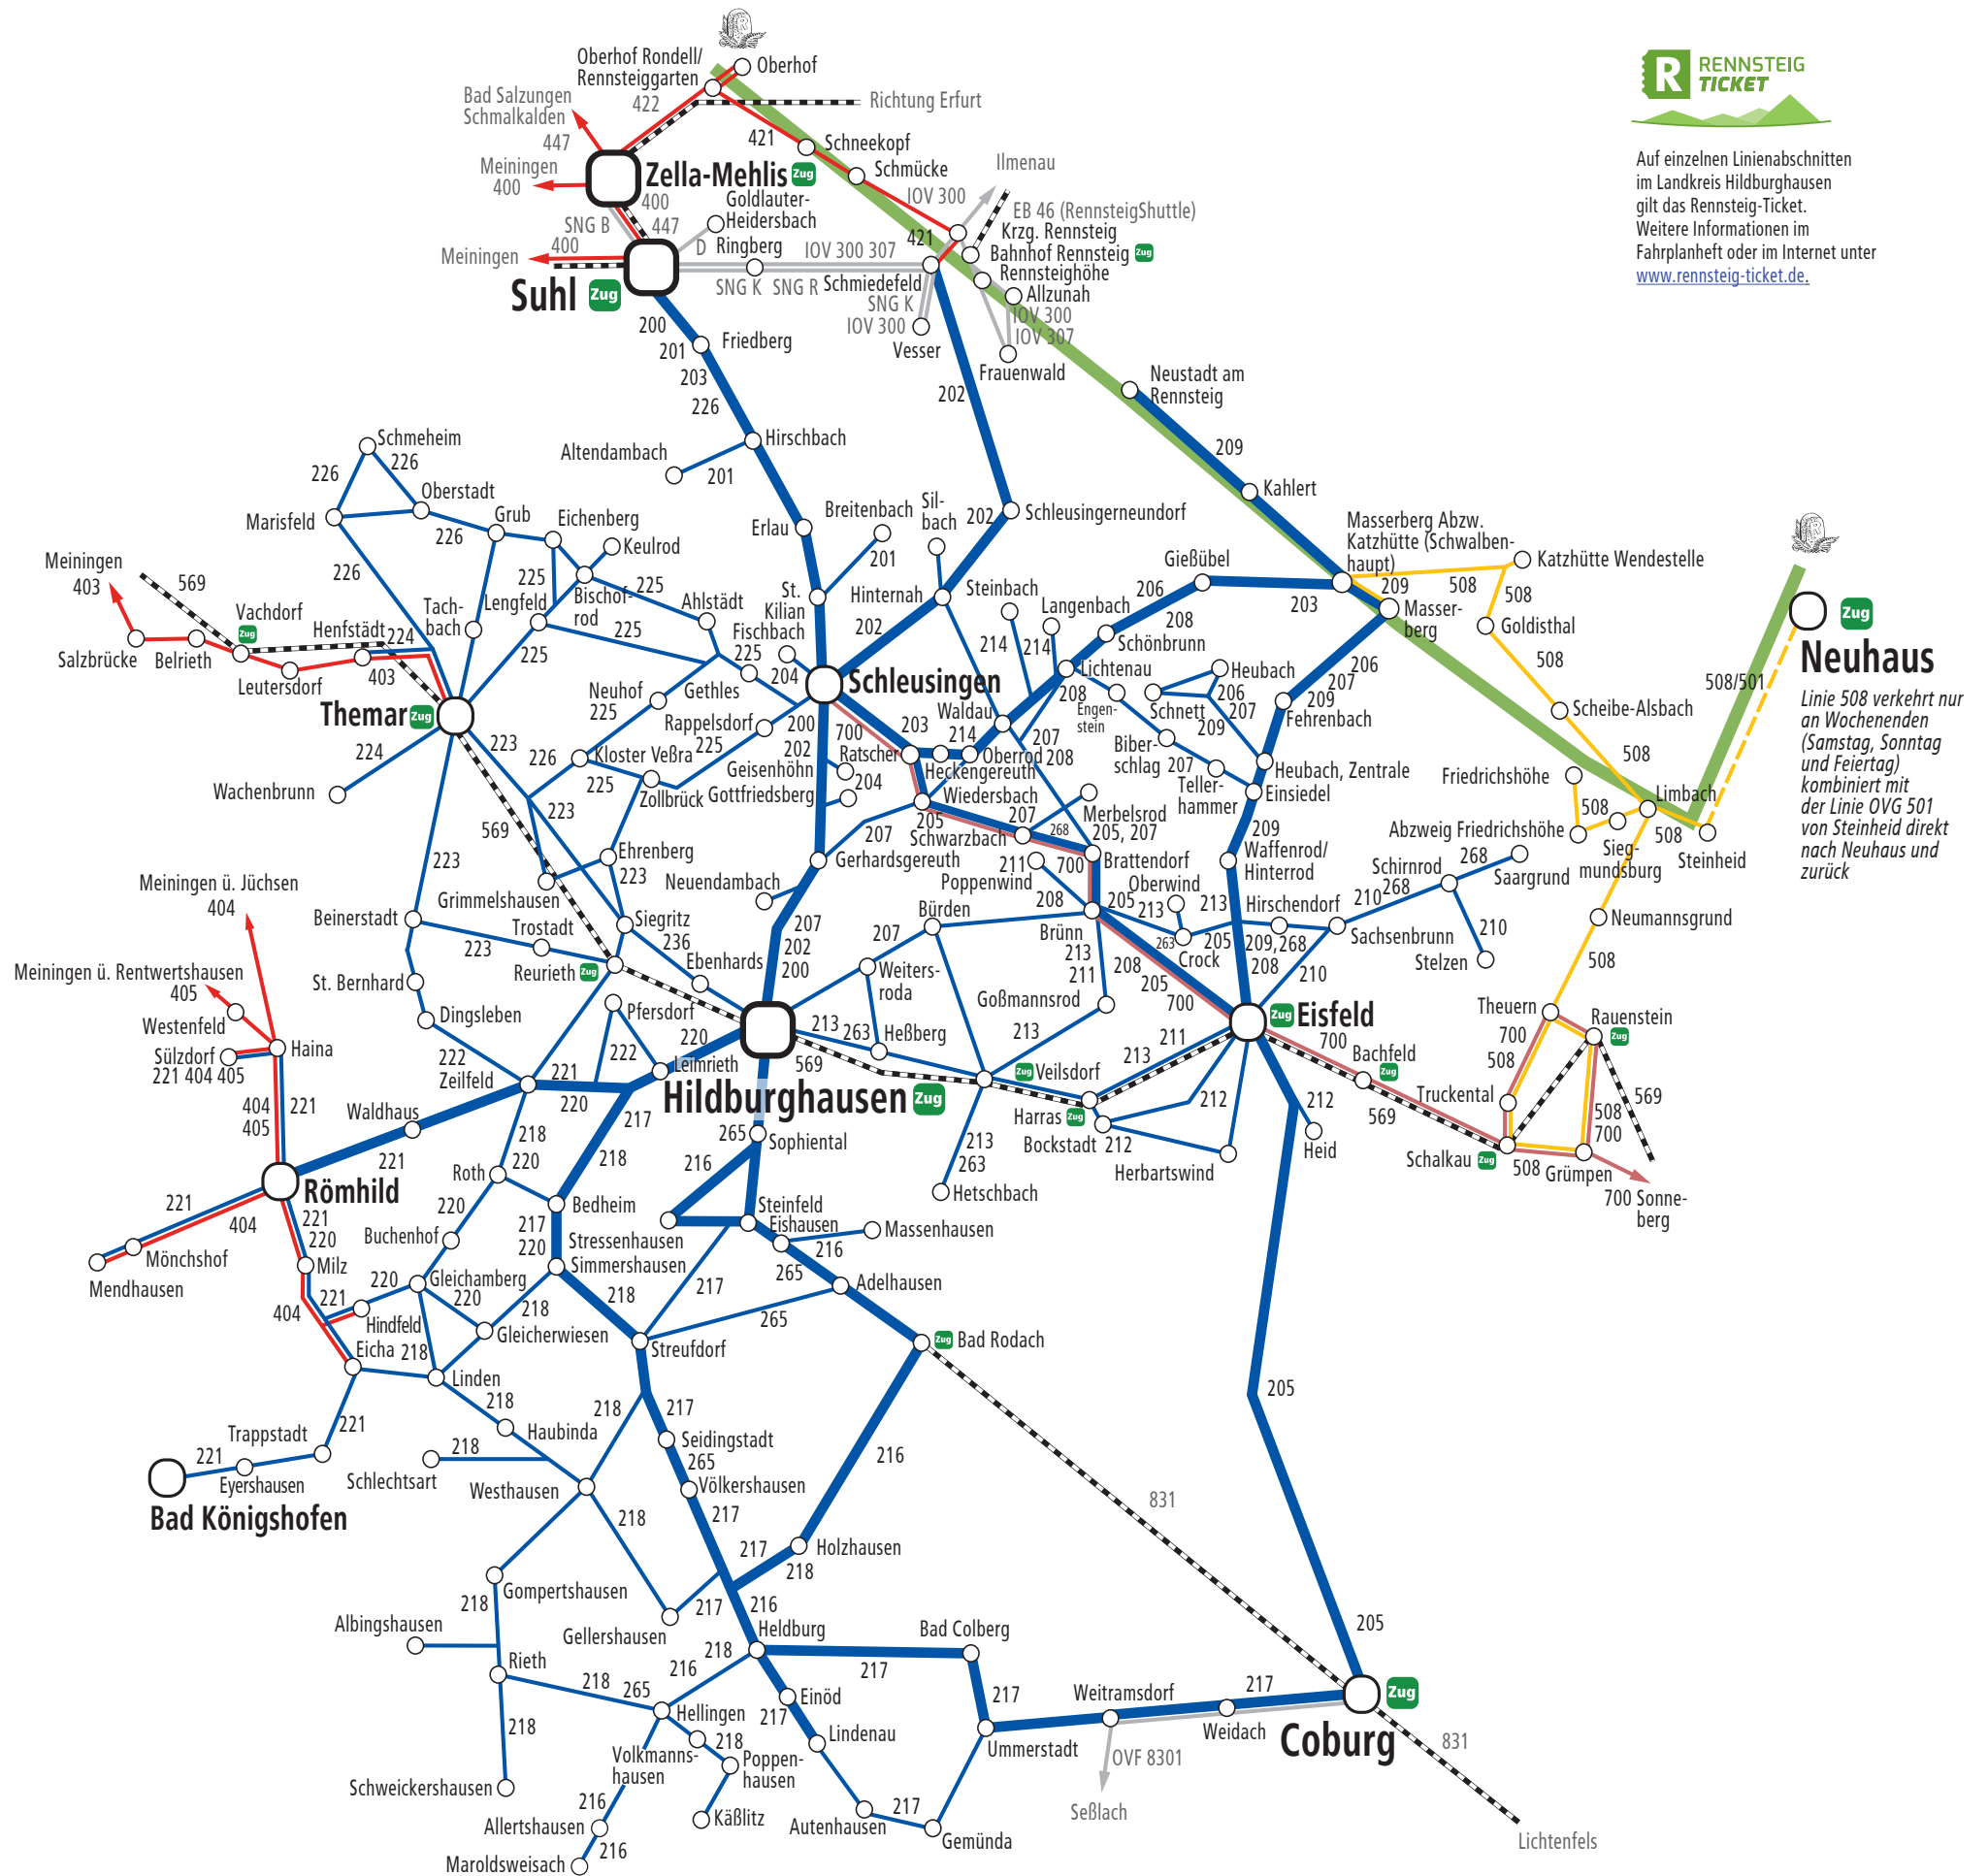

Hildburghausen

Neuhaus | Meiningen | Schmiedefeld
Suhl | Sonneberg | Bad Rodach | Coburg

Auszug Streckenkarte Eisenbahn

- section of the railway network

Legende - legend

- Buslinien der WerraBus (RBA GmbH) - bus line
Fon: 03685 4049274 | www.werrabus.de
 - Buslinien Ilchmann Tours GmbH - bus line
Fon: 036704 8333 | www.taxi-ilchmann.de
 - Buslinien der MBB Meiningen Busbetriebs GmbH - bus line
Fon: 03693 84540 | www.mbb-mgn.de
 - Buslinien der Omnibus Verkehrs Gesellschaft mbH Sonneberg
Fon: 03675 75290 | www.ovg-son.de
 - Eisenbahnstrecken - railway
 - Zug Bahnhof / Umstieg zum Bahnverkehr - train station
 - Verlauf Linien mit täglicher Bedienung (Montag bis Sonntag) - lines with daily service (Mo-Su)
- Landesbedeutsame Linien mit täglichem Taktverkehr und Umstiegmöglichkeit zur Bahn:
200 Hildburghausen - Schleusingen - Suhl
205 Coburg - Eisfeld - Schleusingen
(in Schleusingen besteht Anschluss von /nach Suhl mit Linie 200)
- Verlauf Rennsteig
 - Ausschnitt Linienetzplan Regionalverkehr in Streckenkarte Eisenbahn

Auf einzelnen Linienabschnitten im Landkreis Hildburghausen gilt das Rennsteig-Ticket. Weitere Informationen im Fahrplanheft oder im Internet unter www.rennsteig-ticket.de.

Neuhaus
Linie 508 verkehrt nur an Wochenenden (Samstag, Sonntag und Feiertag) kombiniert mit der Linie OVG 501 von Steinheid direkt nach Neuhaus und zurück