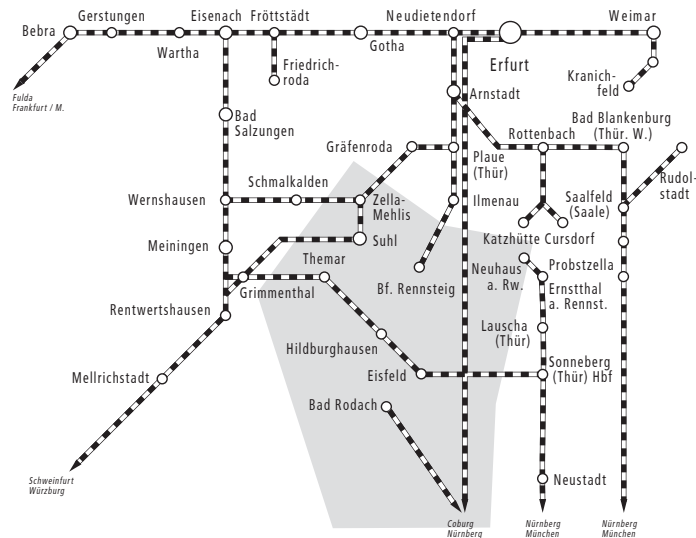

Hildburghausen

Neuhaus | Meiningen | Schmiedefeld
Suhl | Sonneberg | Bad Rodach | Coburg

Auszug Streckenkarte Eisenbahn

- section of the railway network

Legende - legend

- Buslinien der WerraBus (RBA GmbH) - bus line
Fon: 03685 4049274 | www.werrabus.de
 - Buslinien Ilchmann Tours GmbH - bus line
Fon: 036704 8333 | www.taxi-ilchmann.de
 - Buslinien der MBB Meiningen Busbetriebs GmbH - bus line
Fon: 03693 84540 | www.mbb-mgn.de
 - Buslinien der Omnibus Verkehrs Gesellschaft mbH Sonneberg
Fon: 03675 75290 | www.ovg-son.de
 - Eisenbahnstrecken - railway
 - Zug Bahnhof / Umstieg zum Bahnverkehr - train station
 - Verlauf Linien mit täglicher Bedienung (Montag bis Sonntag) - lines with daily service (Mo-Su)
- Landesbedeutsame Linien mit täglichem Taktverkehr und Umstiegmöglichkeit zur Bahn:
200 Hildburghausen - Schleusingen - Suhl
205 Coburg - Eisfeld - Schleusingen
(in Schleusingen besteht Anschluss von /nach Suhl mit Linie 200)
- Verlauf Rennsteig
 - Ausschnitt Linienetzplan Regionalverkehr in Streckenkarte Eisenbahn

Auf einzelnen Linienabschnitten im Landkreis Hildburghausen gilt das Rennsteig-Ticket. Weitere Informationen im Fahrplanheft oder im Internet unter www.rennsteig-ticket.de.

Neuhaus
Linie 508 verkehrt nur an Wochenenden (Samstag, Sonntag und Feiertag) kombiniert mit der Linie OVG 501 von Steinheid direkt nach Neuhaus und zurück